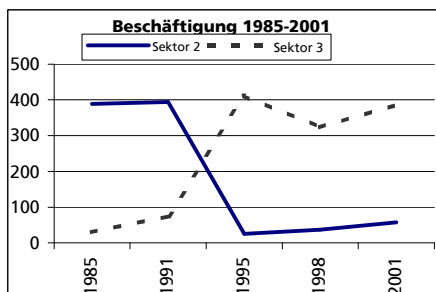

<b>Ständige Wohnbevölkerung 31.12.2002</b>	Anzahl	937
• Frauen	in %	50.4
• Männer	in %	49.6
• Staatsangehörigkeit Ausland	in %	9.2
• Schweizer	in %	90.8

<b>Alterstruktur 31.12.2002</b>	in %	Wert
• 0-19jährig	in %	24.0
• 20-39jährig	in %	31.2
• 40-65jährig	in %	31.5
• 65-79jährig	in %	11.2
• 80jährig und älter	in %	2.1