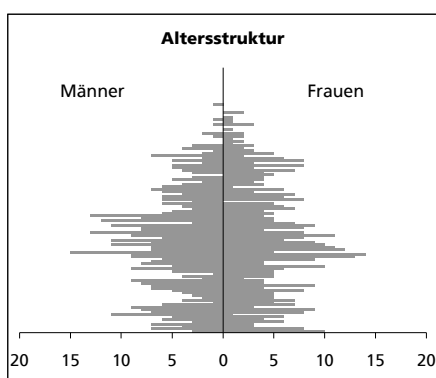

## Gemeinde Niederbuchsiten

Bezirk Gäu

Niederbuchsiten

	Angabe	Wert
<b>Fläche 1994</b>	in ha	549
• Wald, Gehölze	in ha	195
• Landwirtschaftliche Nutzfläche	in ha	319
• Siedlungsfläche	in ha	35
• Unproduktive Flächen	in ha	0

<b>Ständige Wohnbevölkerung 31.12.2002</b>	Anzahl	937
• Frauen	in %	50.4
• Männer	in %	49.6
• Staatsangehörigkeit Ausland	in %	9.2
• Schweizer	in %	90.8

<b>Alterstruktur 31.12.2002</b>	in %	Wert
• 0-19jährig	in %	24.0
• 20-39jährig	in %	31.2
• 40-65jährig	in %	31.5
• 65-79jährig	in %	11.2
• 80jährig und älter	in %	2.1