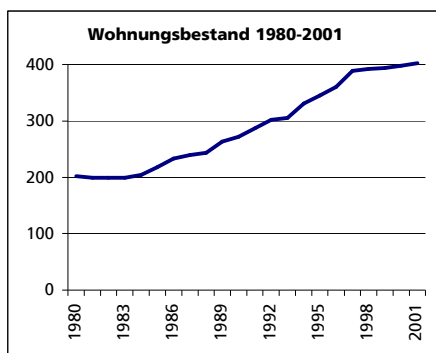

Wohnungsbau 2001	Anzahl	Wert
Neuerstellte Wohngebäude	Anzahl	4
davon Einfamilienhäuser	Anzahl	4
Neuerstellte Wohnungen	Anzahl	4
• mit 1 Zimmer	Anzahl	0
• mit 2 Zimmer	Anzahl	0
• mit 3 Zimmer	Anzahl	0
• mit 4 Zimmer	Anzahl	0
• mit 5 Zimmer	Anzahl	3
• mit 6+ Zimmer	Anzahl	1