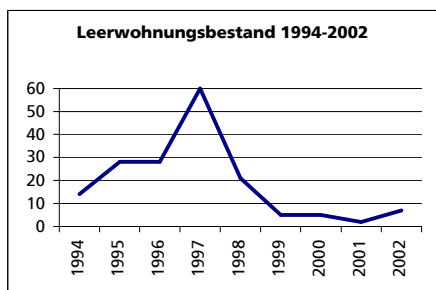

Wohnungsbestand Total 2001	Anzahl	402
Leerwohnungsbestand 1.6.2002	Anzahl	7
• mit 1 Zimmer	Anzahl	0
• mit 2 Zimmer	Anzahl	0
• mit 3 Zimmer	Anzahl	2
• mit 4 Zimmer	Anzahl	2
• mit 5 Zimmer	Anzahl	3
• mit 6+ Zimmer	Anzahl	0
Leerwohnungs-ziffer	Zahl	1.74