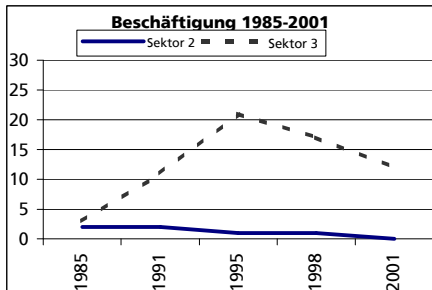

Beschäftigte (Voll- und Teilzeit) 2001

1. Sektor
2. Sektor
3. Sektor

Anzahl	59
in %	79.7
in %	0.0
in %	20.3

- Beschäftigte Frauen
- Beschäftigte Männer

in %	25.4
in %	74.6