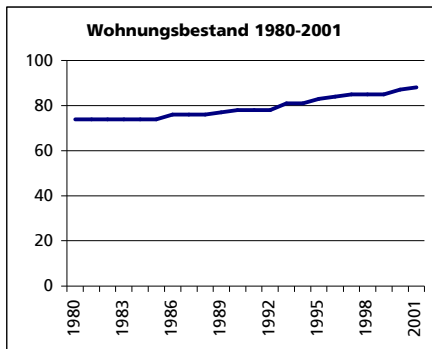

Wohnungsbau 2001

- Neuerstellte Wohngebäude
- davon Einfamilienhäuser
- Neuerstellte Wohnungen
- mit 1 Zimmer
- mit 2 Zimmer
- mit 3 Zimmer
- mit 4 Zimmer
- mit 5 Zimmer
- mit 6+ Zimmer

Anzahl	1
Anzahl	1
Anzahl	1
Anzahl	0
Anzahl	0
Anzahl	0
Anzahl	0
Anzahl	1
Anzahl	0