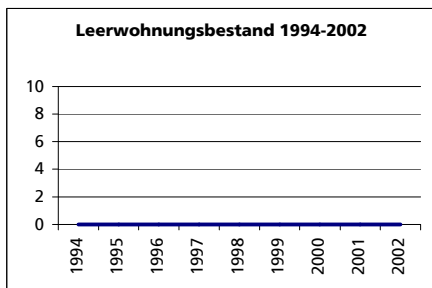

Wohnungsbestand Total 2001

Anzahl 88

Leerwohnungsbestand 1.6.2002

- mit 1 Zimmer
- mit 2 Zimmer
- mit 3 Zimmer
- mit 4 Zimmer
- mit 5 Zimmer
- mit 6+ Zimmer

Anzahl	0
Anzahl	0
Anzahl	0
Anzahl	0
Anzahl	0
Anzahl	0

Leerwohnungsziffer

Zahl 0.00