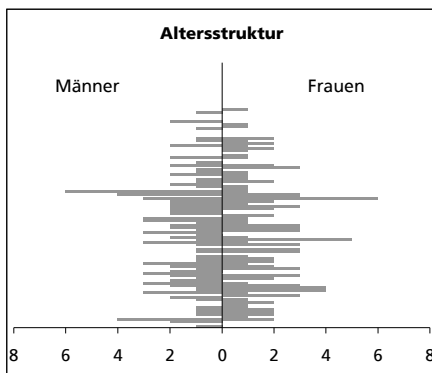

Eckdaten des Kantons Solothurn

Gemeinde Küttigkofen

Bezirk Bucheggberg

Küttigkofen

Fläche 1994

- Wald, Gehölze
- Landwirtschaftliche Nutzfläche
- Siedlungsfläche
- Unproduktive Flächen

Angabe Wert

in ha	217
in ha	68
in ha	129
in ha	20
in ha	0

Ständige Wohnbevölkerung 31.12.2002

- Frauen
- Männer
- Staatsangehörigkeit Ausland
- Schweizer

Anzahl	239
in %	51.9
in %	48.1
in %	1.3
in %	98.7

Alterstruktur 31.12.2002

- 0-19jährig
- 20-39jährig
- 40-65jährig
- 65-79jährig
- 80jährig und älter