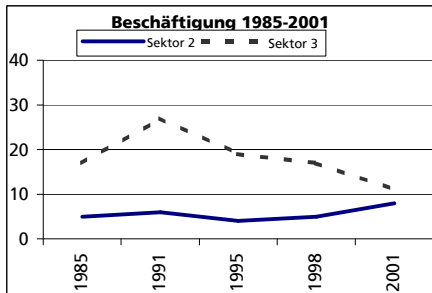

Beschäftigte (Voll- und Teilzeit) 2001

	Angabe	Wert
	Anzahl	42
1. Sektor	in %	54.8
2. Sektor	in %	19.0
3. Sektor	in %	26.2
Beschäftigte Frauen	in %	40.5
Beschäftigte Männer	in %	59.5