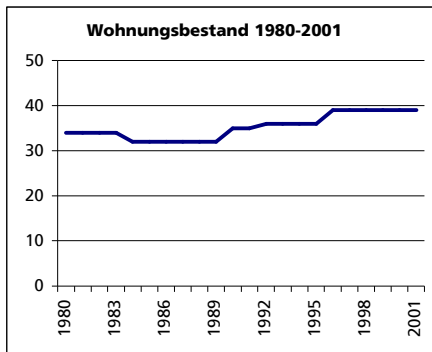

Wohnungsbau 2001

Neuerstellte Wohngebäude	Anzahl	0
davon Einfamilienhäuser	Anzahl	0
Neuerstellte Wohnungen	Anzahl	0
• mit 1 Zimmer	Anzahl	0
• mit 2 Zimmer	Anzahl	0
• mit 3 Zimmer	Anzahl	0
• mit 4 Zimmer	Anzahl	0
• mit 5 Zimmer	Anzahl	0
• mit 6+ Zimmer	Anzahl	0