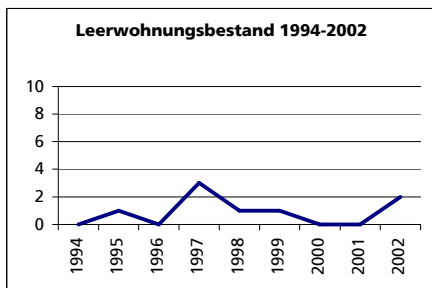

Wohnungsbestand Total 2001

Leerwohnungsbestand 1.6.2002

	Angabe	Wert
	Anzahl	39
Leerwohnungsbestand 1.6.2002		
• mit 1 Zimmer	Anzahl	2
• mit 2 Zimmer	Anzahl	0
• mit 3 Zimmer	Anzahl	0
• mit 4 Zimmer	Anzahl	1
• mit 5 Zimmer	Anzahl	1
• mit 6+ Zimmer	Anzahl	0
Leerwohnungsnummer	Zahl	5.13