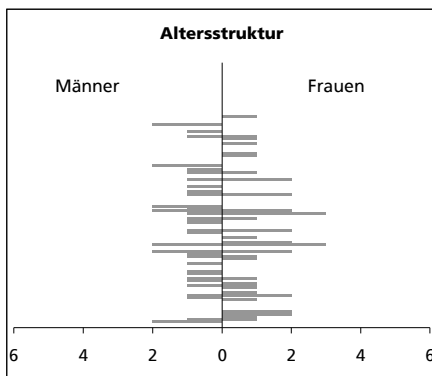

## Gemeinde Gänsbrunn

Bezirk Thal

Gänsbrunn

### Fläche 1994

	Angabe	Wert
	in ha	1136
• Wald, Gehölze	in ha	759
• Landwirtschaftliche Nutzfläche	in ha	351
• Siedlungsfläche	in ha	24
• Unproduktive Flächen	in ha	2

### Ständige Wohnbevölkerung 31.12.2002

	Angabe	Wert
	Anzahl	83
• Frauen	in %	51.8
• Männer	in %	48.2
• Staatsangehörigkeit Ausland	in %	0.0
• Schweizer	in %	100.0
<b>Alterstruktur 31.12.2002</b>		
• 0-19jährig	in %	24.1
• 20-39jährig	in %	26.5
• 40-65jährig	in %	33.7
• 65-79jährig	in %	10.8
• 80jährig und älter	in %	4.8