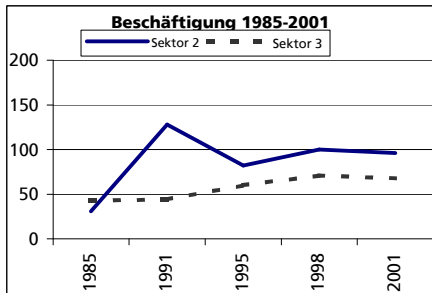

Eckdaten des Kantons Solothurn

Gemeinde Eppenberg-Wöschnau

Bezirk Olten

Eppenberg

Fläche 1994

	Angabe	Wert
	in ha	183
• Wald, Gehölze	in ha	81
• Landwirtschaftliche Nutzfläche	in ha	69
• Siedlungsfläche	in ha	29
• Unproduktive Flächen	in ha	4

Ständige Wohnbevölkerung 31.12.2002

	Angabe	Wert
	Anzahl	312
• Frauen	in %	49.7
• Männer	in %	50.3
• Staatsangehörigkeit Ausland	in %	27.2
• Schweizer	in %	72.8

Alterstruktur 31.12.2002

	Angabe	Wert
• 0-19jährig	in %	18.3
• 20-39jährig	in %	26.9
• 40-65jährig	in %	42.3
• 65-79jährig	in %	9.6
• 80jährig und älter	in %	2.9