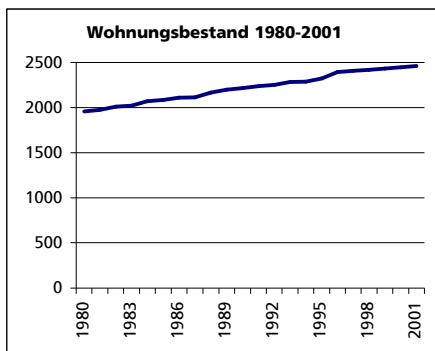

Angabe	Wert
Wohnungsbau 2001		
Neuerstellte Wohngebäude	Anzahl	8
davon Einfamilienhäuser	Anzahl	6
Neuerstellte Wohnungen	Anzahl	14
• mit 1 Zimmer	Anzahl	0
• mit 2 Zimmer	Anzahl	0
• mit 3 Zimmer	Anzahl	2
• mit 4 Zimmer	Anzahl	3
• mit 5 Zimmer	Anzahl	5
• mit 6+ Zimmer	Anzahl	4