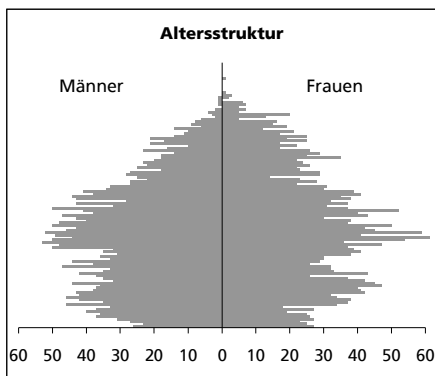

Eckdaten des Kantons Solothurn

Gemeinde Balsthal

Bezirk Thal

Balsthal

	Angabe	Wert
Fläche 1994	in ha	1569
• Wald, Gehölze	in ha	873
• Landwirtschaftliche Nutzfläche	in ha	465
• Siedlungsfläche	in ha	213
• Unproduktive Flächen	in ha	18

	Angabe	Wert
Ständige Wohnbevölkerung 31.12.2002	Anzahl	5'679
• Frauen	in %	49.8
• Männer	in %	50.2
• Staatsangehörigkeit Ausland	in %	23.8
• Schweizer	in %	76.2

	Angabe	Wert
Alterstruktur 31.12.2002		
• 0-19jährig	in %	24.3
• 20-39jährig	in %	28.1
• 40-65jährig	in %	31.9
• 65-79jährig	in %	11.2
• 80jährig und älter	in %	4.5