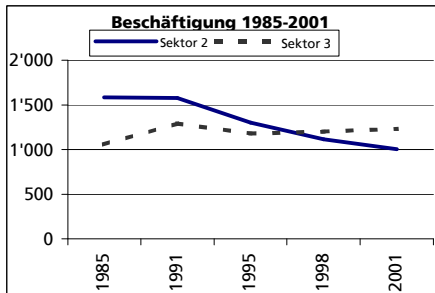

Eckdaten des Kantons Solothurn

Gemeinde Balsthal

Bezirk Thal

Balsthal

	Angabe	Wert
Fläche 1994	in ha	1569
• Wald, Gehölze	in ha	873
• Landwirtschaftliche Nutzfläche	in ha	465
• Siedlungsfläche	in ha	213
• Unproduktive Flächen	in ha	18

	Angabe	Wert
Ständige Wohnbevölkerung 31.12.2002	Anzahl	5'679
• Frauen	in %	49.8
• Männer	in %	50.2
• Staatsangehörigkeit Ausland	in %	23.8
• Schweizer	in %	76.2

	Angabe	Wert
Alterstruktur 31.12.2002		
• 0-19jährig	in %	24.3
• 20-39jährig	in %	28.1
• 40-65jährig	in %	31.9
• 65-79jährig	in %	11.2
• 80jährig und älter	in %	4.5