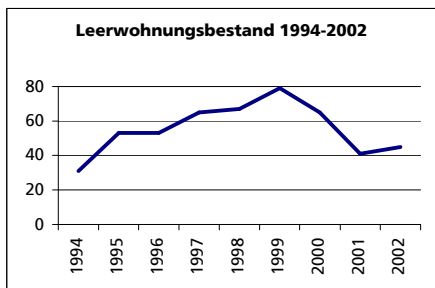

	Angabe	Wert
Ständige Wohnbevölkerung 31.12.2002	Anzahl	5'679
• Frauen	in %	49.8
• Männer	in %	50.2
• Staatsangehörigkeit Ausland	in %	23.8
• Schweizer	in %	76.2

	Angabe	Wert
Alterstruktur 31.12.2002		
• 0-19jährig	in %	24.3
• 20-39jährig	in %	28.1
• 40-65jährig	in %	31.9
• 65-79jährig	in %	11.2
• 80jährig und älter	in %	4.5

	Angabe	Wert
Beschäftigte (Voll- und Teilzeit) 2001	Anzahl	2'291
1. Sektor	in %	2.4
2. Sektor	in %	43.8
3. Sektor	in %	53.7
Beschäftigte Frauen	in %	41.5
Beschäftigte Männer	in %	58.5

	Angabe	Wert
Wohnungsbau 2001		
Neuerstellte Wohngebäude	Anzahl	8
davon Einfamilienhäuser	Anzahl	6
Neuerstellte Wohnungen	Anzahl	14
• mit 1 Zimmer	Anzahl	0
• mit 2 Zimmer	Anzahl	0
• mit 3 Zimmer	Anzahl	2
• mit 4 Zimmer	Anzahl	3
• mit 5 Zimmer	Anzahl	5
• mit 6+ Zimmer	Anzahl	4