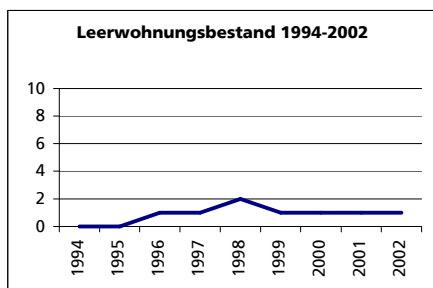

Wohnungsbestand Total 2001

	Anzahl	42

Leerwohnungsbestand 1.6.2002

• mit 1 Zimmer	Anzahl	1
• mit 2 Zimmer	Anzahl	0
• mit 3 Zimmer	Anzahl	0
• mit 4 Zimmer	Anzahl	0
• mit 5 Zimmer	Anzahl	0
• mit 6+ Zimmer	Anzahl	0
Leerwohnungsnummer	Zahl	2.38