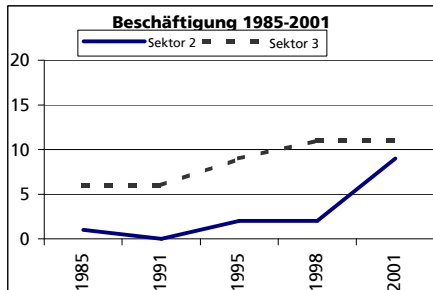

Eckdaten des Kantons Solothurn

Gemeinde Balm bei Messen

Bezirk Bucheggberg

Balm bei Messen

Fläche 1994

	Angabe	Wert
	in ha	215
• Wald, Gehölze	in ha	71
• Landwirtschaftliche Nutzfläche	in ha	131
• Siedlungsfläche	in ha	11
• Unproduktive Flächen	in ha	2

Ständige Wohnbevölkerung 31.12.2002

	Angabe	Wert
	Anzahl	118
• Frauen	in %	47.5
• Männer	in %	52.5
• Staatsangehörigkeit Ausland	in %	5.1
• Schweizer	in %	94.9

Alterstruktur 31.12.2002

• 0-19jährig	in %	30.5
• 20-39jährig	in %	16.1
• 40-65jährig	in %	36.4
• 65-79jährig	in %	14.4
• 80jährig und älter	in %	2.5