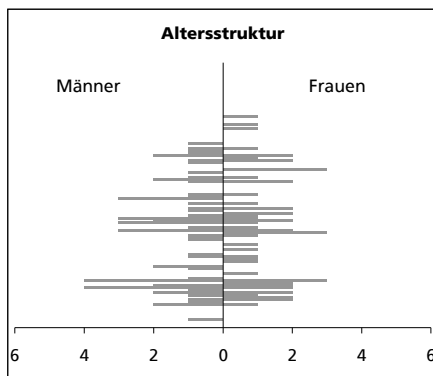

Eckdaten des Kantons Solothurn

Gemeinde Balm bei Messen

Bezirk Bucheggberg

Balm bei Messen

Fläche 1994

	Angabe	Wert
	in ha	215
• Wald, Gehölze	in ha	71
• Landwirtschaftliche Nutzfläche	in ha	131
• Siedlungsfläche	in ha	11
• Unproduktive Flächen	in ha	2

Ständige Wohnbevölkerung 31.12.2002

	Angabe	Wert
	Anzahl	118
• Frauen	in %	47.5
• Männer	in %	52.5
• Staatsangehörigkeit Ausland	in %	5.1
• Schweizer	in %	94.9

Alterstruktur 31.12.2002

• 0-19jährig	in %	30.5
• 20-39jährig	in %	16.1
• 40-65jährig	in %	36.4
• 65-79jährig	in %	14.4
• 80jährig und älter	in %	2.5