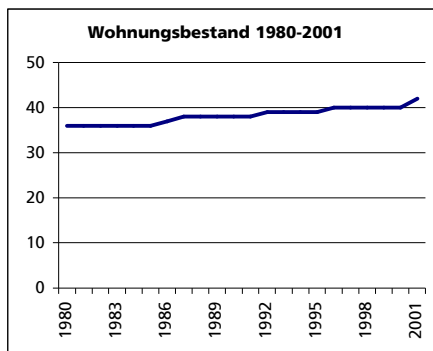

Wohnungsbau 2001

Neuerstellte Wohngebäude	Anzahl	2
davon Einfamilienhäuser	Anzahl	2
Neuerstellte Wohnungen	Anzahl	2
• mit 1 Zimmer	Anzahl	0
• mit 2 Zimmer	Anzahl	0
• mit 3 Zimmer	Anzahl	0
• mit 4 Zimmer	Anzahl	1
• mit 5 Zimmer	Anzahl	0
• mit 6+ Zimmer	Anzahl	1