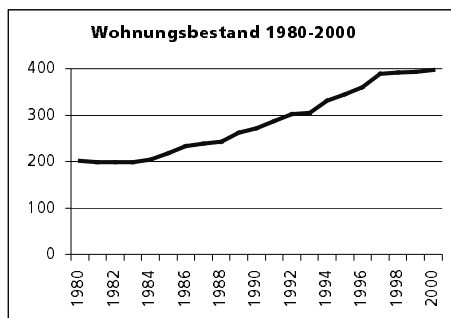

Eckdaten des Kantons Solothurn

Gemeinde Niederbuchsiten

Bezirk Gäu

Niederbuchsiten

Fläche 1994

- Wald, Gehölze
- Landwirtschaftliche Nutzfläche
- Siedlungsfläche
- Unproduktive Flächen

| Angabe | Wert |
|--------|------|
| in ha | 549 |
| in ha | 195 |
| in ha | 319 |
| in ha | 35 |
| in ha | 0 |

Ständige Wohnbevölkerung 31.12.2001

- Frauen
- Männer
- Staatsangehörigkeit Ausland
- Schweizer

| Angabe | Wert |
|--------|------|
| Anzahl | 916 |
| in % | 50.4 |
| in % | 49.6 |
| in % | 8.6 |
| in % | 91.4 |

Alterstruktur 31.12.2001

- 0-19jährig
- 20-39jährig
- 40-65jährig
- 65-79jährig
- 80jährig und älter

| Angabe | Wert |
|--------|------|
| in % | 24.3 |
| in % | 31.4 |
| in % | 30.3 |
| in % | 11.4 |
| in % | 2.5 |