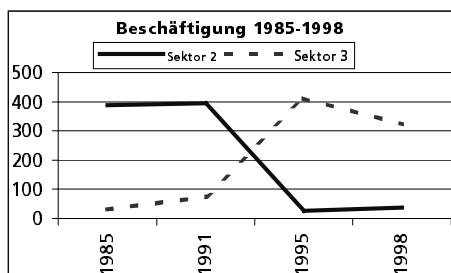

Eckdaten des Kantons Solothurn

Gemeinde Niederbuchsiten

Bezirk Gäu

Niederbuchsiten

Fläche 1994

- Wald, Gehölze
- Landwirtschaftliche Nutzfläche
- Siedlungsfläche
- Unproduktive Flächen

| Angabe | Wert |
|--------|------|
| in ha | 549 |
| in ha | 195 |
| in ha | 319 |
| in ha | 35 |
| in ha | 0 |

Ständige Wohnbevölkerung 31.12.2001

- Frauen
- Männer
- Staatsangehörigkeit Ausland
- Schweizer

| Angabe | Wert |
|--------|------|
| Anzahl | 916 |
| in % | 50.4 |
| in % | 49.6 |
| in % | 8.6 |
| in % | 91.4 |

Alterstruktur 31.12.2001

- 0-19jährig
- 20-39jährig
- 40-65jährig
- 65-79jährig
- 80jährig und älter

| Angabe | Wert |
|--------|------|
| in % | 24.3 |
| in % | 31.4 |
| in % | 30.3 |
| in % | 11.4 |
| in % | 2.5 |