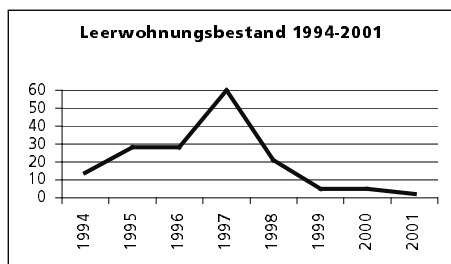

Eckdaten des Kantons Solothurn

Gemeinde Niederbuchsiten

Bezirk Gäu

Niederbuchsiten

Fläche 1994

- Wald, Gehölze
- Landwirtschaftliche Nutzfläche
- Siedlungsfläche
- Unproduktive Flächen

| Angabe | Wert |
|--------|------|
| in ha | 549 |
| in ha | 195 |
| in ha | 319 |
| in ha | 35 |
| in ha | 0 |

Ständige Wohnbevölkerung 31.12.2001

- Frauen
- Männer
- Staatsangehörigkeit Ausland
- Schweizer

| Angabe | Wert |
|--------|------|
| Anzahl | 916 |
| in % | 50.4 |
| in % | 49.6 |
| in % | 8.6 |
| in % | 91.4 |

Alterstruktur 31.12.2001

- 0-19jährig
- 20-39jährig
- 40-65jährig
- 65-79jährig
- 80jährig und älter

| Angabe | Wert |
|--------|------|
| in % | 24.3 |
| in % | 31.4 |
| in % | 30.3 |
| in % | 11.4 |
| in % | 2.5 |