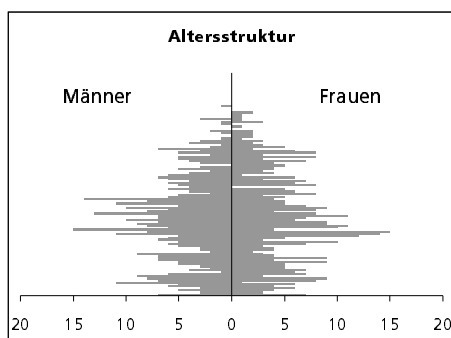

Eckdaten des Kantons Solothurn

Gemeinde Niederbuchsiten

Bezirk Gäu

Niederbuchsiten

Fläche 1994

- Wald, Gehölze
- Landwirtschaftliche Nutzfläche
- Siedlungsfläche
- Unproduktive Flächen

| Angabe | Wert |
|--------|------|
| in ha | 549 |
| in ha | 195 |
| in ha | 319 |
| in ha | 35 |
| in ha | 0 |

Ständige Wohnbevölkerung 31.12.2001

- Frauen
- Männer
- Staatsangehörigkeit Ausland
- Schweizer

| Angabe | Wert |
|--------|------|
| Anzahl | 916 |
| in % | 50.4 |
| in % | 49.6 |
| in % | 8.6 |
| in % | 91.4 |

Alterstruktur 31.12.2001

- 0-19jährig
- 20-39jährig
- 40-65jährig
- 65-79jährig
- 80jährig und älter

| Angabe | Wert |
|--------|------|
| in % | 24.3 |
| in % | 31.4 |
| in % | 30.3 |
| in % | 11.4 |
| in % | 2.5 |