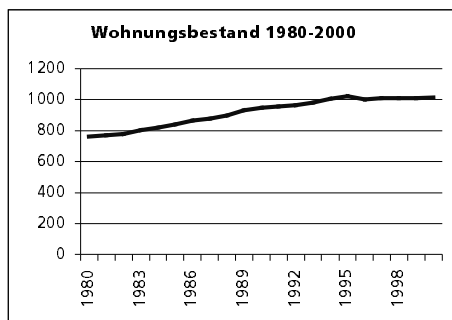

Eckdaten des Kantons Solothurn

Gemeinde Mümliswil-Ramiswil

Bezirk Thal

Mümliswil-Ramiswil

Fläche 1994

- Wald, Gehölze
- Landwirtschaftliche Nutzfläche
- Siedlungsfläche
- Unproduktive Flächen

Angabe	Wert
in ha	3548
in ha	1608
in ha	1789
in ha	145
in ha	6

Ständige Wohnbevölkerung 31.12.2001

- Frauen
- Männer
- Staatsangehörigkeit Ausland
- Schweizer

Angabe	Wert
Anzahl	2'567
in %	48.3
in %	51.7
in %	8.3
in %	91.7

Alterstruktur 31.12.2001

- 0-19jährig
- 20-39jährig
- 40-65jährig
- 65-79jährig
- 80jährig und älter