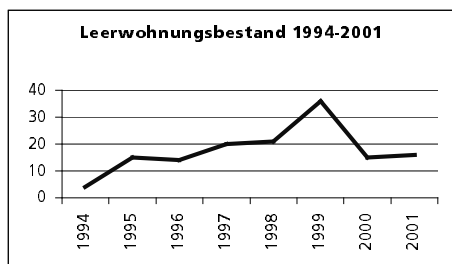

Eckdaten des Kantons Solothurn

Gemeinde Mümliswil-Ramiswil

Bezirk Thal

Fläche 1994

- Wald, Gehölze
- Landwirtschaftliche Nutzfläche
- Siedlungsfläche
- Unproduktive Flächen

Angabe	Wert
in ha	3548
in ha	1608
in ha	1789
in ha	145
in ha	6

Ständige Wohnbevölkerung 31.12.2001

- Frauen
- Männer
- Staatsangehörigkeit Ausland
- Schweizer

Angabe	Wert
Anzahl	2'567
in %	48.3
in %	51.7
in %	8.3
in %	91.7

Alterstruktur 31.12.2001

- 0-19jährig
- 20-39jährig
- 40-65jährig
- 65-79jährig
- 80jährig und älter

Angabe	Wert
in %	27.2
in %	26.0
in %	30.5
in %	12.0
in %	4.4

Beschäftigte (Voll- und Teilzeit) 1998

1. Sektor
2. Sektor
3. Sektor

Beschäftigte Frauen
Beschäftigte Männer

Angabe	Wert
Anzahl	897
in %	29.5
in %	25.0
in %	45.5
in %	47.3
in %	52.7

Wohnungsbau 2000

- Neuerstellte Wohngebäude
- davon Einfamilienhäuser
- Neuerstellte Wohnungen
- mit 1 Zimmer
- mit 2 Zimmer
- mit 3 Zimmer
- mit 4 Zimmer
- mit 5 Zimmer
- mit 6+ Zimmer

Angabe	Wert
Anzahl	5
Anzahl	5
Anzahl	5
Anzahl	0
Anzahl	0
Anzahl	0
Anzahl	1
Anzahl	2
Anzahl	2

Wohnungsbestand Total 31.12.2000

Leerwohnungsbestand 1.6.2001

- mit 1 Zimmer
- mit 2 Zimmer
- mit 3 Zimmer
- mit 4 Zimmer
- mit 5 Zimmer
- mit 6+ Zimmer
- Leerwohnungsnummer

Angabe	Wert
Anzahl	1'016
Anzahl	16
Anzahl	0
Anzahl	2
Anzahl	8
Anzahl	3
Anzahl	1
Anzahl	2
Zahl	1.57