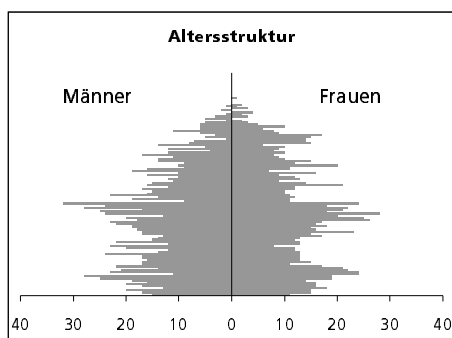

Eckdaten des Kantons Solothurn

Gemeinde Mümliswil-Ramiswil

Bezirk Thal

Mümliswil-Ramiswil

Fläche 1994

- Wald, Gehölze
- Landwirtschaftliche Nutzfläche
- Siedlungsfläche
- Unproduktive Flächen

Angabe	Wert
in ha	3548
in ha	1608
in ha	1789
in ha	145
in ha	6

Ständige Wohnbevölkerung 31.12.2001

- Frauen
- Männer
- Staatsangehörigkeit Ausland
- Schweizer

Angabe	Wert
Anzahl	2'567
in %	48.3
in %	51.7
in %	8.3
in %	91.7

Alterstruktur 31.12.2001

- 0-19jährig
- 20-39jährig
- 40-65jährig
- 65-79jährig
- 80jährig und älter