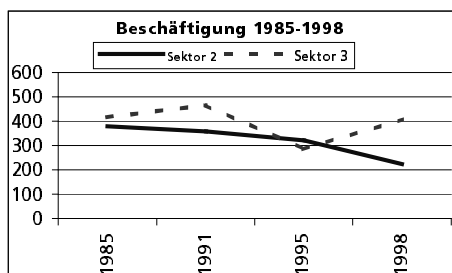

Eckdaten des Kantons Solothurn

Gemeinde Mümliswil-Ramiswil

Bezirk Thal

Mümliswil-Ramiswil

Fläche 1994

- Wald, Gehölze
- Landwirtschaftliche Nutzfläche
- Siedlungsfläche
- Unproduktive Flächen

Angabe	Wert
in ha	3548
in ha	1608
in ha	1789
in ha	145
in ha	6

Ständige Wohnbevölkerung 31.12.2001

- Frauen
- Männer
- Staatsangehörigkeit Ausland
- Schweizer

Angabe	Wert
Anzahl	2'567
in %	48.3
in %	51.7
in %	8.3
in %	91.7

Alterstruktur 31.12.2001

- 0-19jährig
- 20-39jährig
- 40-65jährig
- 65-79jährig
- 80jährig und älter