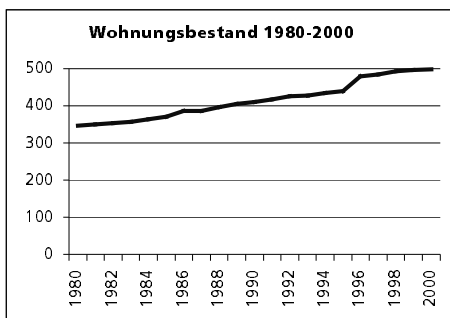

Wohnungsbau 2000

Neuerstellte Wohngebäude	Anzahl	2
davon Einfamilienhäuser	Anzahl	2
Neuerstellte Wohnungen	Anzahl	2
• mit 1 Zimmer	Anzahl	0
• mit 2 Zimmer	Anzahl	0
• mit 3 Zimmer	Anzahl	0
• mit 4 Zimmer	Anzahl	0
• mit 5 Zimmer	Anzahl	1
• mit 6+ Zimmer	Anzahl	1