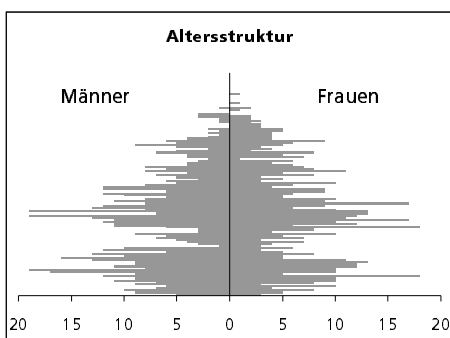

### Fläche 1994

	Angabe	Wert
• Wald, Gehölze	in ha	1129
• Landwirtschaftliche Nutzfläche	in ha	586
• Siedlungsfläche	in ha	468
• Unproduktive Flächen	in ha	73
		2

### Alterstruktur 31.12.2001

• 0-19jährig	in %	29.3
• 20-39jährig	in %	25.1
• 40-65jährig	in %	31.4
• 65-79jährig	in %	10.5
• 80jährig und älter	in %	3.8