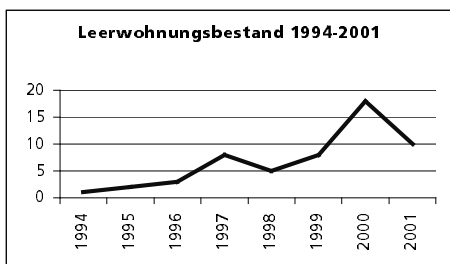

Wohnungsbestand Total 31.12.2000

Anzahl 499

Leerwohnungsbestand 1.6.2001

• mit 1 Zimmer	Anzahl	10
• mit 2 Zimmer	Anzahl	0
• mit 3 Zimmer	Anzahl	5
• mit 4 Zimmer	Anzahl	5
• mit 5 Zimmer	Anzahl	0
• mit 6+ Zimmer	Anzahl	0
Leerwohnungszipfer	Zahl	2.00