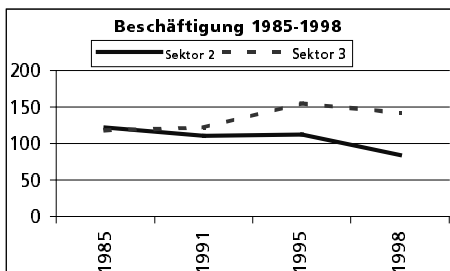

### Fläche 1994

	Angabe	Wert
• Wald, Gehölze	in ha	1129
• Landwirtschaftliche Nutzfläche	in ha	586
• Siedlungsfläche	in ha	468
• Unproduktive Flächen	in ha	73
		2

### Ständige Wohnbevölkerung 31.12.2001

	Anzahl	Wert
• Frauen	in %	49.1
• Männer	in %	50.9
• Staatsangehörigkeit Ausland	in %	4.5
• Schweizer	in %	95.5

### Alterstruktur 31.12.2001

• 0-19jährig	in %	29.3
• 20-39jährig	in %	25.1
• 40-65jährig	in %	31.4
• 65-79jährig	in %	10.5
• 80jährig und älter	in %	3.8