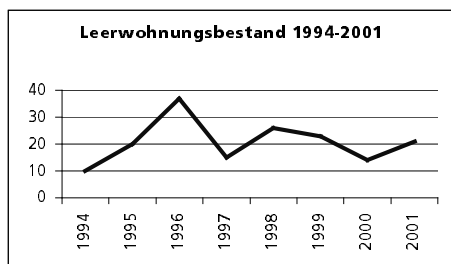

Wohnungsbestand Total 31.12.2000

Anzahl	686

Leerwohnungsbestand 1.6.2001

- mit 1 Zimmer
- mit 2 Zimmer
- mit 3 Zimmer
- mit 4 Zimmer
- mit 5 Zimmer
- mit 6+ Zimmer
- Leerwohnungszipfer

Anzahl	21
Anzahl	2
Anzahl	1
Anzahl	10
Anzahl	5
Anzahl	0
Anzahl	3
Zahl	3.06