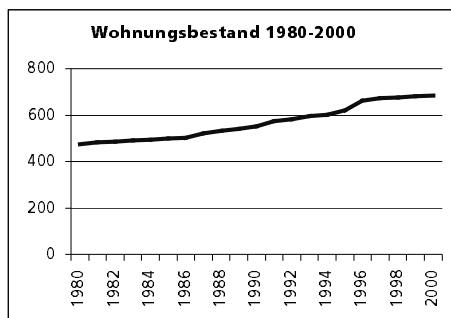

### Alterstruktur 31.12.2001

- 0-19jährig
- 20-39jährig
- 40-65jährig
- 65-79jährig
- 80jährig und älter

Angabe	Wert
in %	27.0
in %	26.5
in %	30.5
in %	11.1
in %	4.8

### Beschäftigte (Voll- und Teilzeit) 1998

- 1. Sektor
- 2. Sektor
- 3. Sektor

Angabe	Wert
Anzahl	369
in %	28.5
in %	45.3
in %	26.3

Beschäftigte Frauen  
Beschäftigte Männer

in %	32.0
in %	68.0