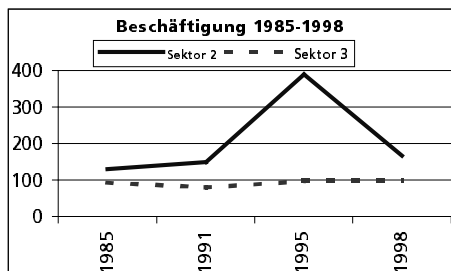

### Ständige Wohnbevölkerung 31.12.2001

- Frauen
- Männer
- Staatsangehörigkeit Ausland
- Schweizer

Angabe	Wert
Anzahl	1'697
in %	49.7
in %	50.3
in %	9.9
in %	90.1

### Alterstruktur 31.12.2001

- 0-19jährig
- 20-39jährig
- 40-65jährig
- 65-79jährig
- 80jährig und älter

Angabe	Wert
in %	27.0
in %	26.5
in %	30.5
in %	11.1
in %	4.8