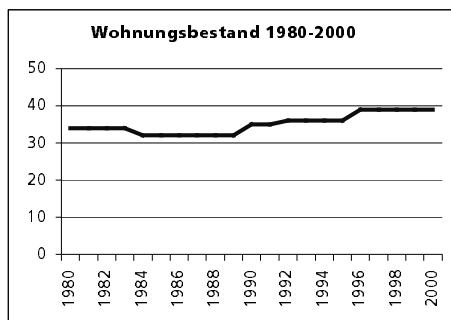

Wohnungsbau 2000

Neuerstellte Wohngebäude	Anzahl	0
davon Einfamilienhäuser	Anzahl	0
Neuerstellte Wohnungen	Anzahl	0
• mit 1 Zimmer	Anzahl	0
• mit 2 Zimmer	Anzahl	0
• mit 3 Zimmer	Anzahl	0
• mit 4 Zimmer	Anzahl	0
• mit 5 Zimmer	Anzahl	0
• mit 6+ Zimmer	Anzahl	0