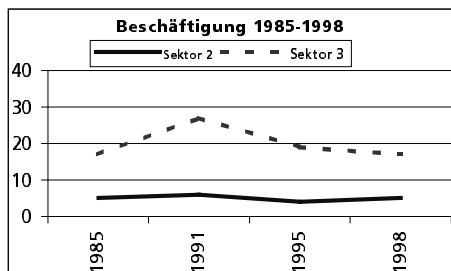

Eckdaten des Kantons Solothurn

Gemeinde Gänsbrunnen

Bezirk Thal

Gänsbrunnen

Ständige Wohnbevölkerung 31.12.2001

	Angabe	Wert
	in ha	1136
• Wald, Gehölze	in ha	759
• Landwirtschaftliche Nutzfläche	in ha	351
• Siedlungsfläche	in ha	24
• Unproduktive Flächen	in ha	2

Alterstruktur 31.12.2001

• Frauen	in %	53.0
• Männer	in %	47.0
• Staatsangehörigkeit Ausland	in %	1.2
• Schweizer	in %	98.8
• 0-19jährig	in %	26.5
• 20-39jährig	in %	28.9
• 40-65jährig	in %	28.9
• 65-79jährig	in %	9.6
• 80jährig und älter	in %	6.0