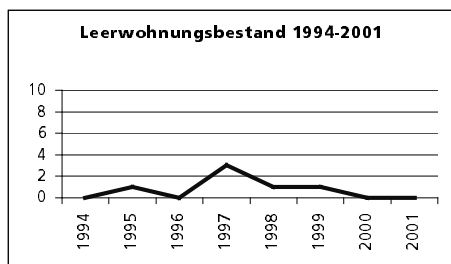

Wohnungsbestand Total 31.12.2000

Leerwohnungsbestand 1.6.2001

	Anzahl	39
• mit 1 Zimmer	Anzahl	0
• mit 2 Zimmer	Anzahl	0
• mit 3 Zimmer	Anzahl	0
• mit 4 Zimmer	Anzahl	0
• mit 5 Zimmer	Anzahl	0
• mit 6+ Zimmer	Anzahl	0
Leerwohnungsnummer	Zahl	0.00