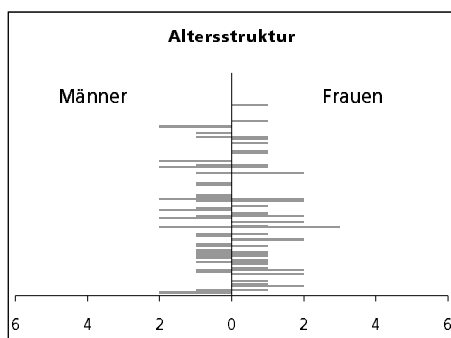

Eckdaten des Kantons Solothurn

Gemeinde Gänsbrunnen

Bezirk Thal

Gänsbrunnen

Ständige Wohnbevölkerung 31.12.2001

	Angabe	Wert
	in ha	1136
• Wald, Gehölze	in ha	759
• Landwirtschaftliche Nutzfläche	in ha	351
• Siedlungsfläche	in ha	24
• Unproduktive Flächen	in ha	2

Alterstruktur 31.12.2001

• Frauen	in %	53.0
• Männer	in %	47.0
• Staatsangehörigkeit Ausland	in %	1.2
• Schweizer	in %	98.8
• 0-19jährig	in %	26.5
• 20-39jährig	in %	28.9
• 40-65jährig	in %	28.9
• 65-79jährig	in %	9.6
• 80jährig und älter	in %	6.0