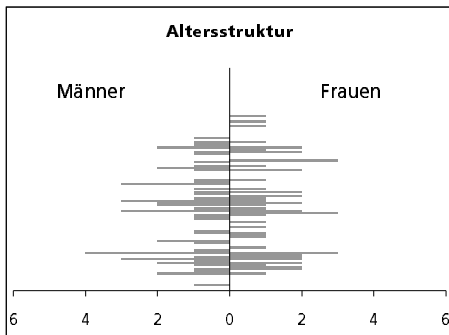

Eckdaten des Kantons Solothurn

Gemeinde Balm bei Messen

Bezirk Bucheggberg

Balm bei Messen

Fläche 1994

- Wald, Gehölze
- Landwirtschaftliche Nutzfläche
- Siedlungsfläche
- Unproduktive Flächen

Angabe	Wert
in ha	215
in ha	71
in ha	131
in ha	11
in ha	2

Ständige Wohnbevölkerung 31.12.2001

- Frauen
- Männer
- Staatsangehörigkeit Ausland
- Schweizer

Angabe	Wert
Anzahl	115
in %	48.7
in %	51.3
in %	5.2
in %	94.8

Alterstruktur 31.12.2000

- 0-19jährig
- 20-39jährig
- 40-65jährig
- 65-79jährig
- 80jährig und älter