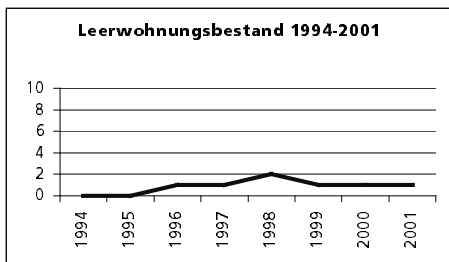

Wohnungsbestand Total 31.12.2000

Leerwohnungsbestand 1.6.2001

- mit 1 Zimmer
- mit 2 Zimmer
- mit 3 Zimmer
- mit 4 Zimmer
- mit 5 Zimmer
- mit 6+ Zimmer
- Leerwohnungszipfer

Angabe	Wert
Anzahl	40
Anzahl	1
Anzahl	0
Anzahl	0
Anzahl	0
Anzahl	0
Anzahl	0
Anzahl	0
Zahl	2.50