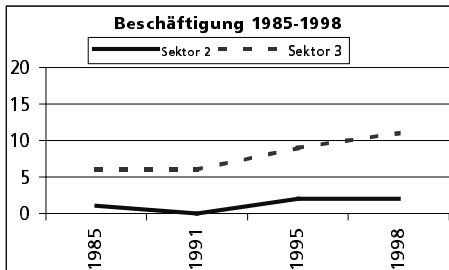

Ständige Wohnbevölkerung 31.12.2001

- Frauen
- Männer
- Staatsangehörigkeit Ausland
- Schweizer

Angabe	Wert
Anzahl	115
in %	48.7
in %	51.3
in %	5.2
in %	94.8

Alterstruktur 31.12.2000

- 0-19jährig
- 20-39jährig
- 40-65jährig
- 65-79jährig
- 80jährig und älter

Angabe	Wert
in %	30.4
in %	20.0
in %	34.8
in %	12.2
in %	2.6

Beschäftigte (Voll- und Teilzeit) 1998

- 1. Sektor
- 2. Sektor
- 3. Sektor
- Beschäftigte Frauen
- Beschäftigte Männer

Angabe	Wert
Anzahl	36
in %	63.9
in %	5.6
in %	30.6
in %	33.3
in %	66.7