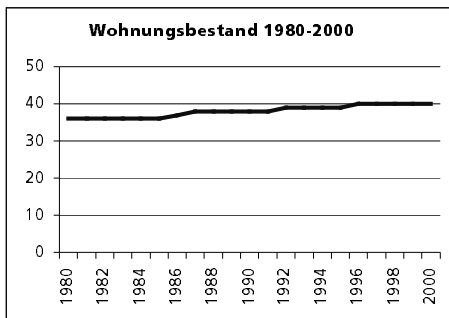

Ständige Wohnbevölkerung 31.12.2001

- Frauen
- Männer
- Staatsangehörigkeit Ausland
- Schweizer

Angabe	Wert
Anzahl	115
in %	48.7
in %	51.3
in %	5.2
in %	94.8

Alterstruktur 31.12.2000

- 0-19jährig
- 20-39jährig
- 40-65jährig
- 65-79jährig
- 80jährig und älter

Angabe	Wert
in %	30.4
in %	20.0
in %	34.8
in %	12.2
in %	2.6

Beschäftigte (Voll- und Teilzeit) 1998

- 1. Sektor
- 2. Sektor
- 3. Sektor
- Beschäftigte Frauen
- Beschäftigte Männer

Angabe	Wert
Anzahl	36
in %	63.9
in %	5.6
in %	30.6
in %	33.3
in %	66.7