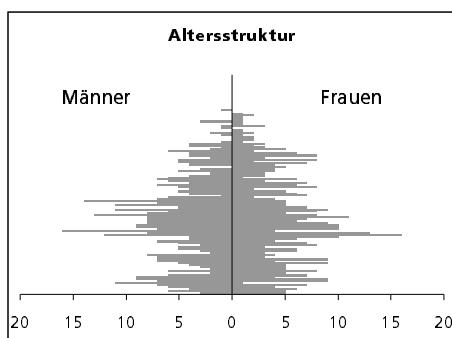

Eckdaten des Kantons Solothurn

Gemeinde Niederbuchsiten

Bezirk Gäu

Niederbuchsiten

Ständige Wohnbevölkerung 31.12.2000

	Angabe	Wert
	in ha	549
• Wald, Gehölze	in ha	195
• Landwirtschaftliche Nutzfläche	in ha	319
• Siedlungsfläche	in ha	35
• Unproduktive Flächen	in ha	0

Alterstruktur 31.12.2000

• Frauen	in %	50.4
• Männer	in %	49.6
• Staatsangehörigkeit Ausland	in %	9.0
• Schweizer	in %	91.0
• 0-19jährig	in %	25.3
• 20-39jährig	in %	32.7
• 40-65jährig	in %	28.9
• 65-79jährig	in %	10.7
• 80jährig und älter	in %	2.4