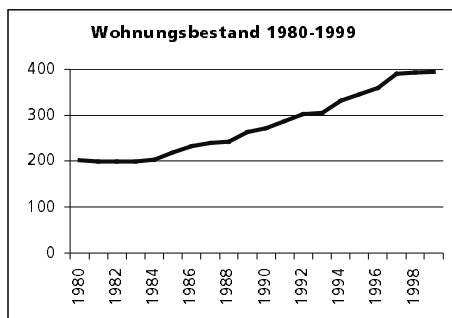

Wohnungsbau 1999

Neuerstellte Wohngebäude	Anzahl	2
davon Einfamilienhäuser	Anzahl	2
Neuerstellte Wohnungen	Anzahl	2
• mit 1 Zimmer	Anzahl	0
• mit 2 Zimmer	Anzahl	0
• mit 3 Zimmer	Anzahl	0
• mit 4 Zimmer	Anzahl	0
• mit 5 Zimmer	Anzahl	2
• mit 6+ Zimmer	Anzahl	0