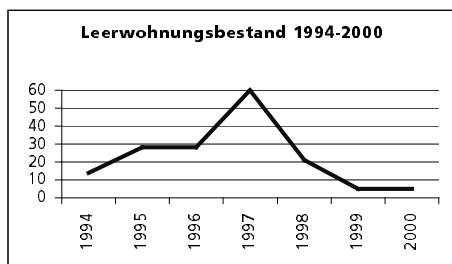

Wohnungsbestand Total 1999

Anzahl 394

Leerwohnungsbestand 1.6.2000

• mit 1 Zimmer	Anzahl	5
• mit 2 Zimmer	Anzahl	0
• mit 3 Zimmer	Anzahl	2
• mit 4 Zimmer	Anzahl	1
• mit 5 Zimmer	Anzahl	2
• mit 6+ Zimmer	Anzahl	0
Leerwohnungsnummer	Zahl	1.27