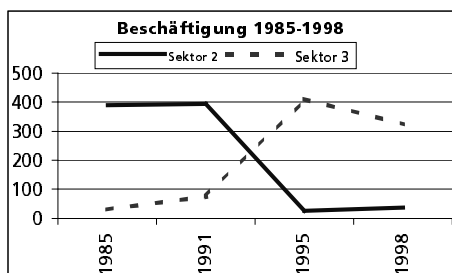

Eckdaten des Kantons Solothurn

Gemeinde Niederbuchsiten

Bezirk Gäu

Niederbuchsiten

Ständige Wohnbevölkerung 31.12.2000

	Angabe	Wert
	in ha	549
• Wald, Gehölze	in ha	195
• Landwirtschaftliche Nutzfläche	in ha	319
• Siedlungsfläche	in ha	35
• Unproduktive Flächen	in ha	0

Alterstruktur 31.12.2000

• Frauen	in %	50.4
• Männer	in %	49.6
• Staatsangehörigkeit Ausland	in %	9.0
• Schweizer	in %	91.0
• 0-19jährig	in %	25.3
• 20-39jährig	in %	32.7
• 40-65jährig	in %	28.9
• 65-79jährig	in %	10.7
• 80jährig und älter	in %	2.4