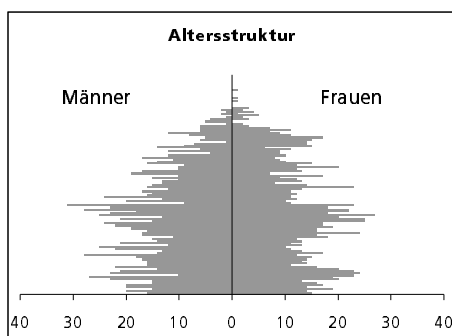

Eckdaten des Kantons Solothurn

Gemeinde Mümliswil-Ramiswil

Bezirk Thal

Mümliswil-Ramiswil

	Angabe	Wert
Fläche 1994	in ha	3548
• Wald, Gehölze	in ha	1608
• Landwirtschaftliche Nutzfläche	in ha	1789
• Siedlungsfläche	in ha	145
• Unproduktive Flächen	in ha	6

Ständige Wohnbevölkerung 31.12.2000	Anzahl	2'588
• Frauen	in %	48.7
• Männer	in %	51.3
• Staatsangehörigkeit Ausland	in %	9.0
• Schweizer	in %	91.0

Alterstruktur 31.12.2000	in %	Wert
• 0-19jährig	in %	27.2
• 20-39jährig	in %	26.9
• 40-65jährig	in %	29.4
• 65-79jährig	in %	12.2
• 80jährig und älter	in %	4.4