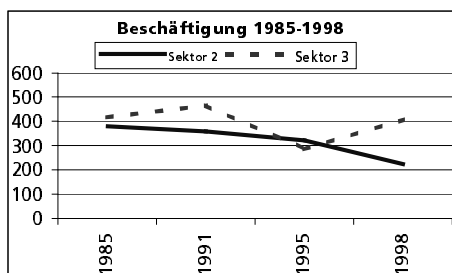

Eckdaten des Kantons Solothurn

Gemeinde Mümliswil-Ramiswil

Bezirk Thal

Mümliswil-Ramiswil

	Angabe	Wert
Fläche 1994	in ha	3548
• Wald, Gehölze	in ha	1608
• Landwirtschaftliche Nutzfläche	in ha	1789
• Siedlungsfläche	in ha	145
• Unproduktive Flächen	in ha	6

Ständige Wohnbevölkerung 31.12.2000	Anzahl	2'588
• Frauen	in %	48.7
• Männer	in %	51.3
• Staatsangehörigkeit Ausland	in %	9.0
• Schweizer	in %	91.0

Alterstruktur 31.12.2000	in %	Wert
• 0-19jährig	in %	27.2
• 20-39jährig	in %	26.9
• 40-65jährig	in %	29.4
• 65-79jährig	in %	12.2
• 80jährig und älter	in %	4.4