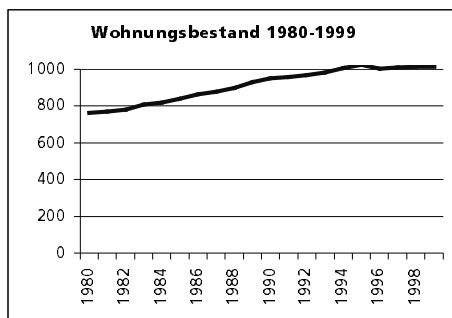

Wohnungsbau 1999	Anzahl	Wert
Neuerstellte Wohngebäude	Anzahl	1
davon Einfamilienhäuser	Anzahl	1
Neuerstellte Wohnungen	Anzahl	1
• mit 1 Zimmer	Anzahl	0
• mit 2 Zimmer	Anzahl	0
• mit 3 Zimmer	Anzahl	0
• mit 4 Zimmer	Anzahl	0
• mit 5 Zimmer	Anzahl	1
• mit 6+ Zimmer	Anzahl	0