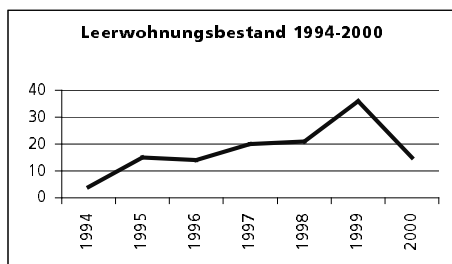

Wohnungsbestand Total 1999	Anzahl	1'012
Leerwohnungsbestand 1.6.2000	Anzahl	15
• mit 1 Zimmer	Anzahl	2
• mit 2 Zimmer	Anzahl	3
• mit 3 Zimmer	Anzahl	7
• mit 4 Zimmer	Anzahl	1
• mit 5 Zimmer	Anzahl	2
• mit 6+ Zimmer	Anzahl	0
Leerwohnungs-ziffer	Zahl	1.48