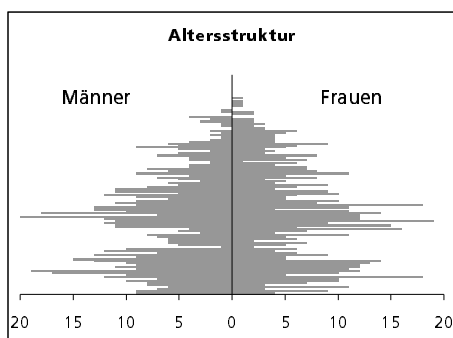

Eckdaten des Kantons Solothurn

Gemeinde Matzendorf

Bezirk Thal

Matzendorf

Fläche 1994

	Angabe	Wert
	in ha	1129
• Wald, Gehölze	in ha	586
• Landwirtschaftliche Nutzfläche	in ha	468
• Siedlungsfläche	in ha	73
• Unproduktive Flächen	in ha	2

Ständige Wohnbevölkerung 31.12.2000

	Anzahl	1'305
• Frauen	in %	49.7
• Männer	in %	50.3
• Staatsangehörigkeit Ausland	in %	5.3
• Schweizer	in %	94.7

Alterstruktur 31.12.2000

• 0-19jährig	in %	30.2
• 20-39jährig	in %	25.3
• 40-65jährig	in %	30.5
• 65-79jährig	in %	10.2
• 80jährig und älter	in %	3.8