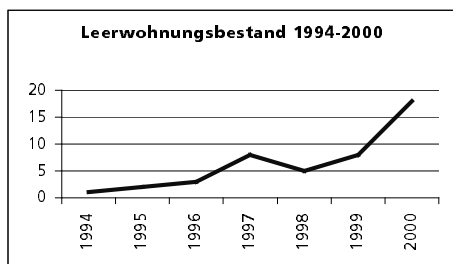

Ständige Wohnbevölkerung 31.12.2000

	Anzahl	1'305
• Frauen	in %	49.7
• Männer	in %	50.3
• Staatsangehörigkeit Ausland	in %	5.3
• Schweizer	in %	94.7

Alterstruktur 31.12.2000

• 0-19jährig	in %	30.2
• 20-39jährig	in %	25.3
• 40-65jährig	in %	30.5
• 65-79jährig	in %	10.2
• 80jährig und älter	in %	3.8

Beschäftigte (Voll- und Teilzeit) 1998

	Anzahl	315
1. Sektor	in %	28.3
2. Sektor	in %	26.7
3. Sektor	in %	45.1
Beschäftigte Frauen	in %	36.5
Beschäftigte Männer	in %	63.5

Wohnungsbau 1999

Neuerstellte Wohngebäude	Anzahl	3
davon Einfamilienhäuser	Anzahl	2
Neuerstellte Wohnungen	Anzahl	3
• mit 1 Zimmer	Anzahl	0
• mit 2 Zimmer	Anzahl	0
• mit 3 Zimmer	Anzahl	0
• mit 4 Zimmer	Anzahl	1
• mit 5 Zimmer	Anzahl	2
• mit 6+ Zimmer	Anzahl	0