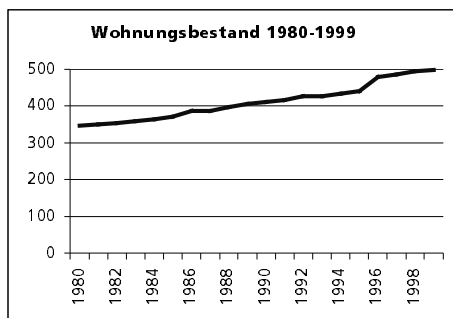

Wohnungsbau 1999

Neuerstellte Wohngebäude	Anzahl	3
davon Einfamilienhäuser	Anzahl	2
Neuerstellte Wohnungen	Anzahl	3
• mit 1 Zimmer	Anzahl	0
• mit 2 Zimmer	Anzahl	0
• mit 3 Zimmer	Anzahl	0
• mit 4 Zimmer	Anzahl	1
• mit 5 Zimmer	Anzahl	2
• mit 6+ Zimmer	Anzahl	0