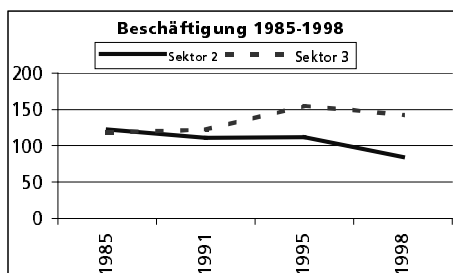

Eckdaten des Kantons Solothurn

Gemeinde Matzendorf

Bezirk Thal

Matzendorf

Fläche 1994

	Angabe	Wert
	in ha	1129
• Wald, Gehölze	in ha	586
• Landwirtschaftliche Nutzfläche	in ha	468
• Siedlungsfläche	in ha	73
• Unproduktive Flächen	in ha	2

Ständige Wohnbevölkerung 31.12.2000

	Anzahl	1'305
• Frauen	in %	49.7
• Männer	in %	50.3
• Staatsangehörigkeit Ausland	in %	5.3
• Schweizer	in %	94.7

Alterstruktur 31.12.2000

• 0-19jährig	in %	30.2
• 20-39jährig	in %	25.3
• 40-65jährig	in %	30.5
• 65-79jährig	in %	10.2
• 80jährig und älter	in %	3.8