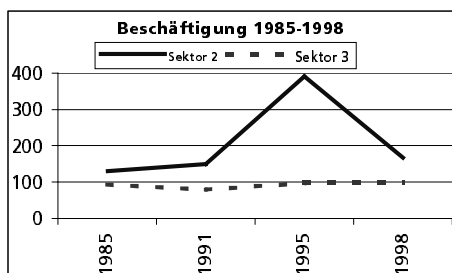

Eckdaten des Kantons Solothurn

Gemeinde Laupersdorf

Bezirk Thal

Laupersdorf

Ständige Wohnbevölkerung 31.12.2000

- Frauen
- Männer
- Staatsangehörigkeit Ausland
- Schweizer

Alterstruktur 31.12.2000

- 0-19jährig
- 20-39jährig
- 40-65jährig
- 65-79jährig
- 80jährig und älter

Angabe	Wert
in ha	1552
in ha	726
in ha	738
in ha	84
in ha	4

Angabe	Wert
Anzahl	1'690
in %	50.2
in %	49.8
in %	9.6
in %	90.4

in %	27.8
in %	26.2
in %	30.1
in %	11.2
in %	4.8

Beschäftigte (Voll- und Teilzeit) 1998