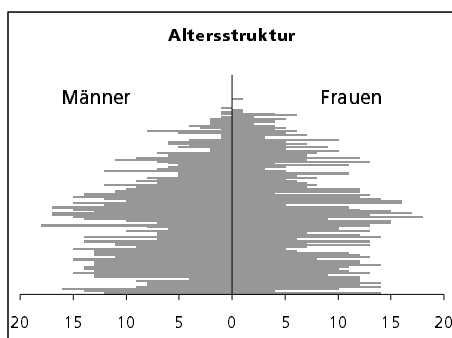

Eckdaten des Kantons Solothurn

Gemeinde Laupersdorf

Bezirk Thal

Laupersdorf

Ständige Wohnbevölkerung 31.12.2000

- Frauen
- Männer
- Staatsangehörigkeit Ausland
- Schweizer

Alterstruktur 31.12.2000

- 0-19jährig
- 20-39jährig
- 40-65jährig
- 65-79jährig
- 80jährig und älter