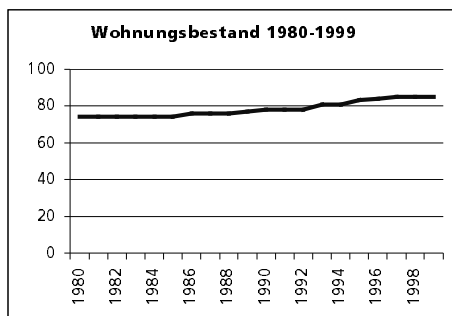

Wohnungsbau 1999

- Neuerstellte Wohngebäude
- davon Einfamilienhäuser
- Neuerstellte Wohnungen
- mit 1 Zimmer
- mit 2 Zimmer
- mit 3 Zimmer
- mit 4 Zimmer
- mit 5 Zimmer
- mit 6+ Zimmer

Anzahl	0
Anzahl	0
Anzahl	0
Anzahl	0
Anzahl	0
Anzahl	0
Anzahl	0
Anzahl	0