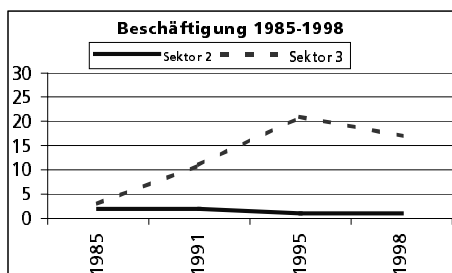

Ständige Wohnbevölkerung 31.12.2000

- Frauen
- Männer
- Staatsangehörigkeit Ausland
- Schweizer

| Angabe | Wert |
|--------|------|
| Anzahl | 251 |
| in % | 50.6 |
| in % | 49.4 |
| in % | 2.4 |
| in % | 97.6 |

Alterstruktur 31.12.2000

- 0-19jährig
- 20-39jährig
- 40-65jährig
- 65-79jährig
- 80jährig und älter

| Angabe | Wert |
|--------|------|
| in % | 25.5 |
| in % | 28.3 |
| in % | 33.5 |
| in % | 9.6 |
| in % | 3.2 |