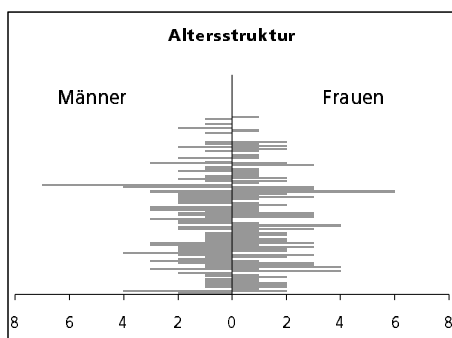

Eckdaten des Kantons Solothurn

Gemeinde Küttigkofen

Bezirk Bucheggberg

Küttigkofen

Fläche 1994

- Wald, Gehölze
- Landwirtschaftliche Nutzfläche
- Siedlungsfläche
- Unproduktive Flächen

| Angabe | Wert |
|--------|------|
| in ha | 217 |
| in ha | 68 |
| in ha | 129 |
| in ha | 20 |
| in ha | 0 |

Ständige Wohnbevölkerung 31.12.2000

- Frauen
- Männer
- Staatsangehörigkeit Ausland
- Schweizer

| Angabe | Wert |
|--------|------|
| Anzahl | 251 |
| in % | 50.6 |
| in % | 49.4 |
| in % | 2.4 |
| in % | 97.6 |

Alterstruktur 31.12.2000

- 0-19jährig
- 20-39jährig
- 40-65jährig
- 65-79jährig
- 80jährig und älter

| Angabe | Wert |
|--------|------|
| in % | 25.5 |
| in % | 28.3 |
| in % | 33.5 |
| in % | 9.6 |
| in % | 3.2 |