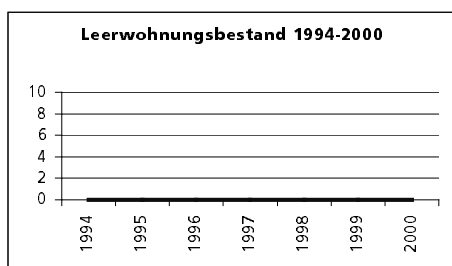

Wohnungsbestand Total 1999

Anzahl 85

Leerwohnungsbestand 1.6.2000

- mit 1 Zimmer
- mit 2 Zimmer
- mit 3 Zimmer
- mit 4 Zimmer
- mit 5 Zimmer
- mit 6+ Zimmer
- Leerwohnungsnummer

Anzahl	0
Anzahl	0
Anzahl	0
Anzahl	0
Anzahl	0
Anzahl	0
Zahl	0.00