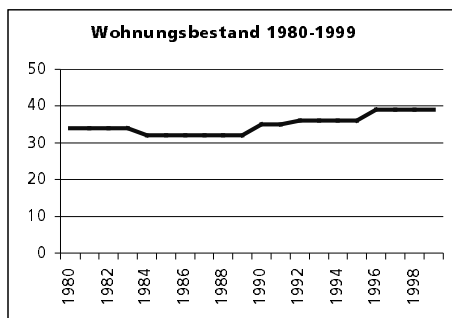

Wohnungsbau 1999

Neuerstellte Wohngebäude	Anzahl	0
davon Einfamilienhäuser	Anzahl	0
Neuerstellte Wohnungen	Anzahl	0
• mit 1 Zimmer	Anzahl	0
• mit 2 Zimmer	Anzahl	0
• mit 3 Zimmer	Anzahl	0
• mit 4 Zimmer	Anzahl	0
• mit 5 Zimmer	Anzahl	0
• mit 6+ Zimmer	Anzahl	0