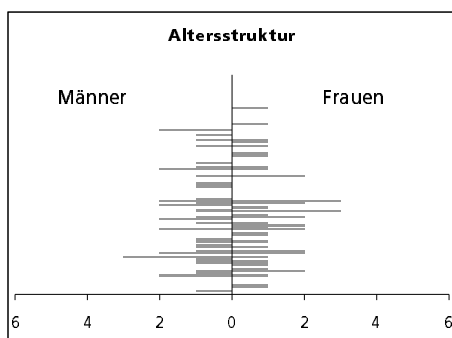

### Ständige Wohnbevölkerung 31.12.2000

	Angabe	Wert
	in ha	1136
• Wald, Gehölze	in ha	759
• Landwirtschaftliche Nutzfläche	in ha	351
• Siedlungsfläche	in ha	24
• Unproduktive Flächen	in ha	2

### Alterstruktur 31.12.2000

	Angabe	Wert
• Frauen	in %	51.1
• Männer	in %	48.9
• Staatsangehörigkeit Ausland	in %	3.3
• Schweizer	in %	96.7
• 0-19jährig	in %	22.8
• 20-39jährig	in %	32.6
• 40-65jährig	in %	30.4
• 65-79jährig	in %	9.8
• 80jährig und älter	in %	4.3