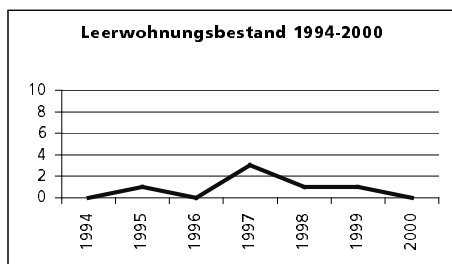

Wohnungsbestand Total 1999

Anzahl 39

Leerwohnungsbestand 1.6.2000

• mit 1 Zimmer	Anzahl	0
• mit 2 Zimmer	Anzahl	0
• mit 3 Zimmer	Anzahl	0
• mit 4 Zimmer	Anzahl	0
• mit 5 Zimmer	Anzahl	0
• mit 6+ Zimmer	Anzahl	0
Leerwohnungsnummer	Zahl	0.00