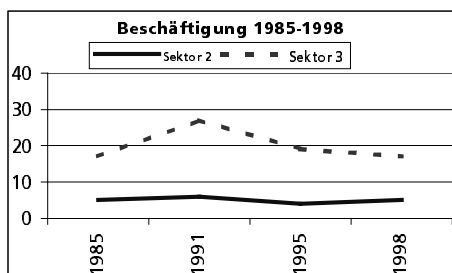

### Alterstruktur 31.12.2000

	Angabe	Wert
• Frauen	in %	51.1
• Männer	in %	48.9
• Staatsangehörigkeit Ausland	in %	3.3
• Schweizer	in %	96.7
• 0-19jährig	in %	22.8
• 20-39jährig	in %	32.6
• 40-65jährig	in %	30.4
• 65-79jährig	in %	9.8
• 80jährig und älter	in %	4.3