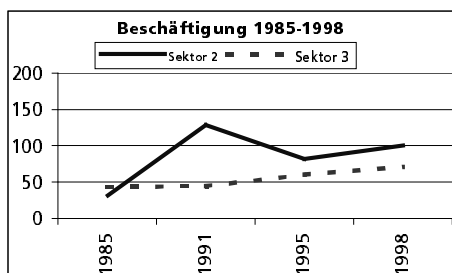

Eckdaten des Kantons Solothurn

Gemeinde Eppenberg-Wöschnau

Bezirk Olten

Eppenberg

	Angabe	Wert
Fläche 1994	in ha	183
• Wald, Gehölze	in ha	81
• Landwirtschaftliche Nutzfläche	in ha	69
• Siedlungsfläche	in ha	29
• Unproduktive Flächen	in ha	4

Ständige Wohnbevölkerung 31.12.2000	Anzahl	330
• Frauen	in %	49.4
• Männer	in %	50.6
• Staatsangehörigkeit Ausland	in %	25.2
• Schweizer	in %	74.8

Alterstruktur 31.12.2000	in %	Wert
• 0-19jährig	in %	20.6
• 20-39jährig	in %	28.8
• 40-65jährig	in %	38.2
• 65-79jährig	in %	9.4
• 80jährig und älter	in %	3.0