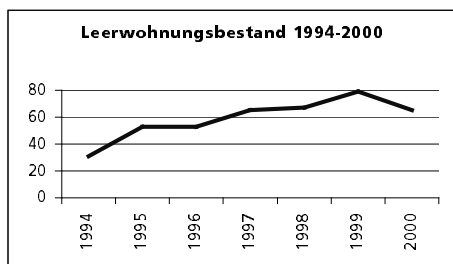

Wohnungsbestand Total 1999

	Anzahl	2'433
Leerwohnungsbestand 1.6.2000	Anzahl	65
• mit 1 Zimmer	Anzahl	11
• mit 2 Zimmer	Anzahl	7
• mit 3 Zimmer	Anzahl	28
• mit 4 Zimmer	Anzahl	18
• mit 5 Zimmer	Anzahl	1
• mit 6+ Zimmer	Anzahl	0
Leerwohnungsnummer	Zahl	2.67