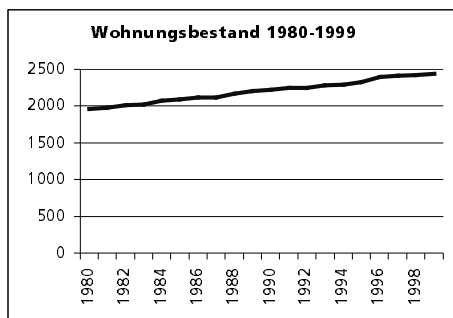

Wohnungsbau 1999

Neuerstellte Wohngebäude	Anzahl	14
davon Einfamilienhäuser	Anzahl	13
Neuerstellte Wohnungen	Anzahl	14
• mit 1 Zimmer	Anzahl	0
• mit 2 Zimmer	Anzahl	0
• mit 3 Zimmer	Anzahl	0
• mit 4 Zimmer	Anzahl	5
• mit 5 Zimmer	Anzahl	6
• mit 6+ Zimmer	Anzahl	3