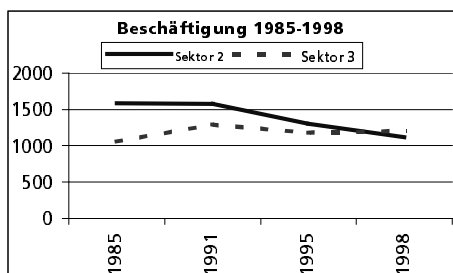

Eckdaten des Kantons Solothurn

Gemeinde Balsthal

Bezirk Thal

Balsthal

Ständige Wohnbevölkerung 31.12.2000

	Angabe	Wert
	in ha	1569
• Wald, Gehölze	in ha	873
• Landwirtschaftliche Nutzfläche	in ha	465
• Siedlungsfläche	in ha	213
• Unproduktive Flächen	in ha	18

Alterstruktur 31.12.2000

• Frauen	in %	49.7
• Männer	in %	50.3
• Staatsangehörigkeit Ausland	in %	22.6
• Schweizer	in %	77.4
• 0-19jährig	in %	24.8
• 20-39jährig	in %	28.7
• 40-65jährig	in %	30.6
• 65-79jährig	in %	11.5
• 80jährig und älter	in %	4.4