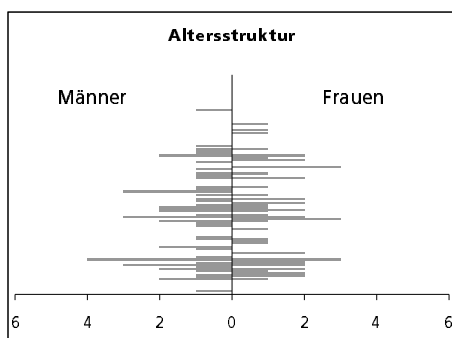

Eckdaten des Kantons Solothurn

Gemeinde Balm bei Messen

Bezirk Bucheggberg

Balm bei Messen

Fläche 1994

- Wald, Gehölze
- Landwirtschaftliche Nutzfläche
- Siedlungsfläche
- Unproduktive Flächen

Angabe	Wert
in ha	215
in ha	71
in ha	131
in ha	11
in ha	2

Ständige Wohnbevölkerung 31.12.2000

- Frauen
- Männer
- Staatsangehörigkeit Ausland
- Schweizer

Angabe	Wert
Anzahl	114
in %	49.1
in %	50.9
in %	6.1
in %	93.9

Alterstruktur 31.12.2000

- 0-19jährig
- 20-39jährig
- 40-65jährig
- 65-79jährig
- 80jährig und älter