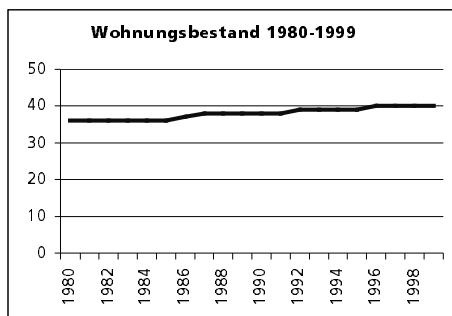

Wohnungsbau 1999

- Neuerstellte Wohngebäude
- davon Einfamilienhäuser
- Neuerstellte Wohnungen
- mit 1 Zimmer
- mit 2 Zimmer
- mit 3 Zimmer
- mit 4 Zimmer
- mit 5 Zimmer
- mit 6+ Zimmer

Anzahl	0
Anzahl	0
Anzahl	0
Anzahl	0
Anzahl	0
Anzahl	0
Anzahl	0
Anzahl	0