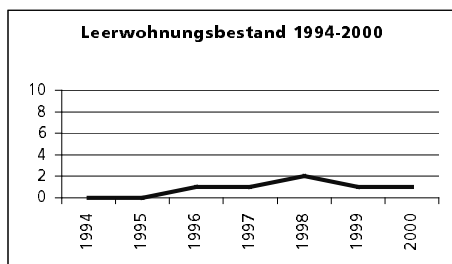

Wohnungsbestand Total 1999

Anzahl 40

Leerwohnungsbestand 1.6.2000

- mit 1 Zimmer
- mit 2 Zimmer
- mit 3 Zimmer
- mit 4 Zimmer
- mit 5 Zimmer
- mit 6+ Zimmer
- Leerwohnungsnummer

Anzahl	1
Anzahl	0
Anzahl	0
Anzahl	0
Anzahl	0
Anzahl	0
Anzahl	0
Zahl	2.50