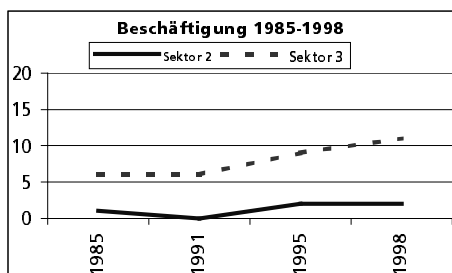

Ständige Wohnbevölkerung 31.12.2000

- Frauen
- Männer
- Staatsangehörigkeit Ausland
- Schweizer

Angabe	Wert
Anzahl	114
in %	49.1
in %	50.9
in %	6.1
in %	93.9

Alterstruktur 31.12.2000

- 0-19jährig
- 20-39jährig
- 40-65jährig
- 65-79jährig
- 80jährig und älter

Angabe	Wert
in %	30.7
in %	22.8
in %	31.6
in %	11.4
in %	3.5

Beschäftigte (Voll- und Teilzeit) 1998

- 1. Sektor
- 2. Sektor
- 3. Sektor

Angabe	Wert
Anzahl	36
in %	63.9
in %	5.6
in %	30.6

Beschäftigte Frauen
Beschäftigte Männer