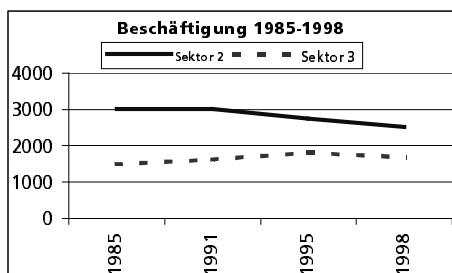

Ständige Wohnbevölkerung 31.12.1999

- Frauen
- Männer
- Staatsangehörigkeit Ausland
- Schweizer

Angabe	Wert
Anzahl	13'435
in %	49.3
in %	50.7
in %	9.9
in %	90.1

Alterstruktur 31.12.1999

- 0-19jährig
- 20-39jährig
- 40-65jährig
- 65-79jährig
- 80jährig und älter

in %	24.9
in %	28.0
in %	32.1
in %	11.2
in %	3.7

Beschäftigte (Voll- und Teilzeit) 1998

1. Sektor
2. Sektor
3. Sektor

Beschäftigte Frauen
Beschäftigte Männer

Angabe	Wert
Anzahl	4'802
in %	12.8
in %	52.4
in %	34.8
in %	34.3
in %	65.7