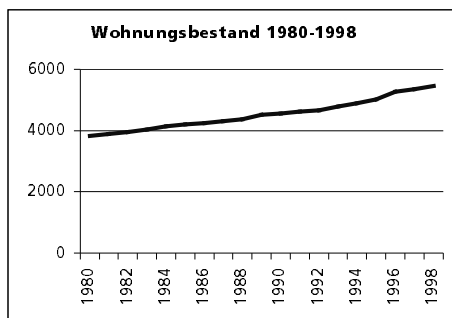

Ständige Wohnbevölkerung 31.12.1999

- Frauen
- Männer
- Staatsangehörigkeit Ausland
- Schweizer

Angabe	Wert
Anzahl	13'435
in %	49.3
in %	50.7
in %	9.9
in %	90.1

Alterstruktur 31.12.1999

- 0-19jährig
- 20-39jährig
- 40-65jährig
- 65-79jährig
- 80jährig und älter

in %	24.9
in %	28.0
in %	32.1
in %	11.2
in %	3.7

Beschäftigte (Voll- und Teilzeit) 1998

1. Sektor
2. Sektor
3. Sektor

Beschäftigte Frauen
Beschäftigte Männer

Angabe	Wert
Anzahl	4'802
in %	12.8
in %	52.4
in %	34.8
in %	34.3
in %	65.7