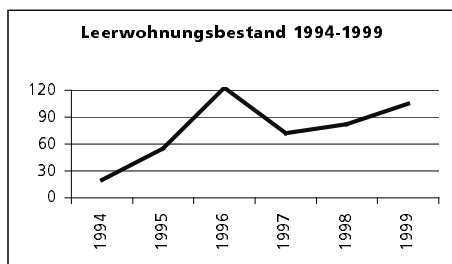

Wohnungsbestand Total 1998

Leerwohnungsbestand 1.6.1999

1. mit 1 Zimmer
   - mit 2 Zimmer
   - mit 3 Zimmer
   - mit 4 Zimmer
   - mit 5 Zimmer
   - mit 6+ Zimmer
2. Leerwohnungsnummer

Anzahl	5'446
Anzahl	105
Anzahl	4
Anzahl	8
Anzahl	41
Anzahl	39
Anzahl	8
Anzahl	5
Zahl	1.93