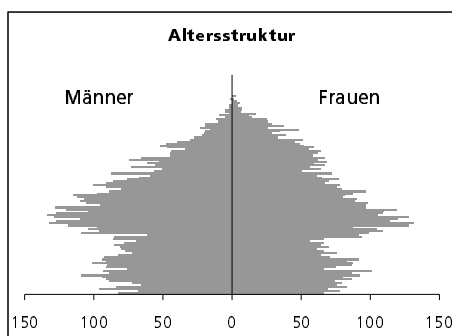

Eckdaten des Kantons Solothurn

Bezirk Thierstein

Thierstein

Fläche 1994

- Wald, Gehölze
- Landwirtschaftliche Nutzfläche
- Siedlungsfläche
- Unproduktive Flächen

Angabe	Wert
in ha	10'225
in ha	5'367
in ha	4'199
in ha	633
in ha	26

Ständige Wohnbevölkerung 31.12.1999

- Frauen
- Männer
- Staatsangehörigkeit Ausland
- Schweizer

Angabe	Wert
Anzahl	13'435
in %	49.3
in %	50.7
in %	9.9
in %	90.1

Alterstruktur 31.12.1999

- 0-19jährig
- 20-39jährig
- 40-65jährig
- 65-79jährig
- 80jährig und älter