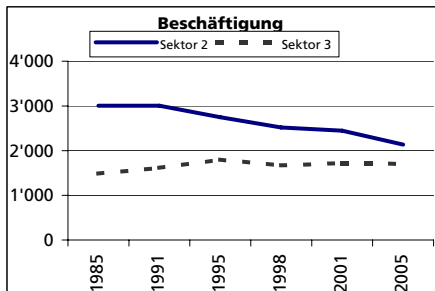

Ständige Wohnbevölkerung 31.12.2006

- Frauen
- Männer
- Staatsangehörigkeit Ausland
- Schweizer

Angabe	Wert
Anzahl	13'802
in %	49.9
in %	50.1
in %	10.9
in %	89.1

Alterstruktur 31.12.2006

- 0-19jährig
- 20-39jährig
- 40-64jährig
- 65-79jährig
- 80jährig und älter

Angabe	Wert
in %	23.2
in %	23.3
in %	37.1
in %	11.8
in %	4.6

Beschäftigte (Voll- und Teilzeit) 2005

- 1. Sektor
- 2. Sektor
- 3. Sektor

Beschäftigte Frauen
Beschäftigte Männer

Angabe	Wert
Anzahl	4'397
in %	12.8
in %	48.5
in %	38.7
in %	37.4
in %	62.6