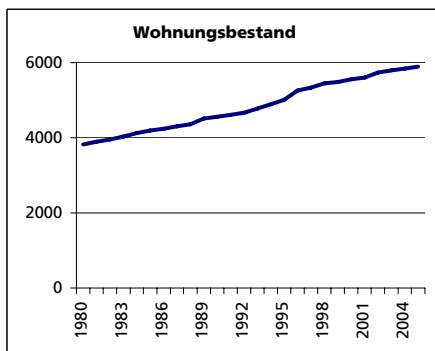

Ständige Wohnbevölkerung 31.12.2006

- Frauen
- Männer
- Staatsangehörigkeit Ausland
- Schweizer

Angabe	Wert
Anzahl	13'802
in %	49.9
in %	50.1
in %	10.9
in %	89.1

Alterstruktur 31.12.2006

- 0-19jährig
- 20-39jährig
- 40-64jährig
- 65-79jährig
- 80jährig und älter

Angabe	Wert
in %	23.2
in %	23.3
in %	37.1
in %	11.8
in %	4.6

Beschäftigte (Voll- und Teilzeit) 2005

- 1. Sektor
- 2. Sektor
- 3. Sektor

Beschäftigte Frauen
Beschäftigte Männer

Angabe	Wert
Anzahl	4'397
in %	12.8
in %	48.5
in %	38.7
in %	37.4
in %	62.6