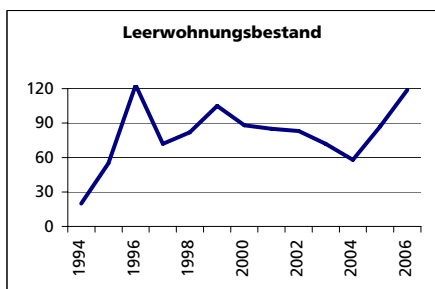

Wohnungsbestand Total 2005

Leerwohnungsbestand 1.6.2006

- mit 1 Zimmer
- mit 2 Zimmer
- mit 3 Zimmer
- mit 4 Zimmer
- mit 5 Zimmer
- mit 6+ Zimmer
- Leerwohnungsnummer

Angabe	Wert
Anzahl	5'895
Anzahl	119
Anzahl	7
Anzahl	10
Anzahl	37
Anzahl	39
Anzahl	25
Anzahl	1
Zahl	2.02