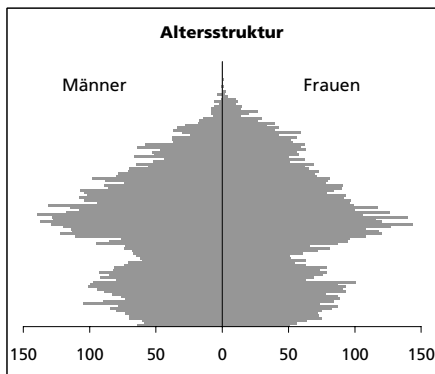

Eckdaten des Kantons Solothurn

Bezirk Thierstein

Thierstein

Fläche 1994

- Wald, Gehölze
- Landwirtschaftliche Nutzfläche
- Siedlungsfläche
- Unproduktive Flächen

Angabe	Wert
in ha	10'225
in ha	5'367
in ha	4'199
in ha	633
in ha	26

Ständige Wohnbevölkerung 31.12.2006

- Frauen
- Männer
- Staatsangehörigkeit Ausland
- Schweizer

Angabe	Wert
Anzahl	13'802
in %	49.9
in %	50.1
in %	10.9
in %	89.1

Alterstruktur 31.12.2006

- 0-19jährig
- 20-39jährig
- 40-64jährig
- 65-79jährig
- 80jährig und älter