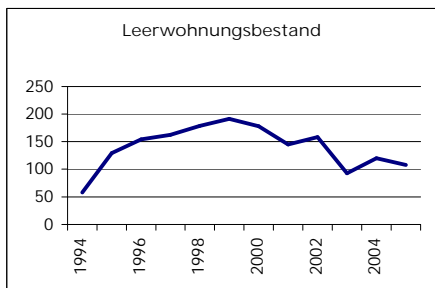

Wohnungsbestand Total 2004	Anzahl	6'070
Leerwohnungsbestand 1.6.2005	Anzahl	108
• mit 1 Zimmer	Anzahl	8
• mit 2 Zimmer	Anzahl	11
• mit 3 Zimmer	Anzahl	32
• mit 4 Zimmer	Anzahl	40
• mit 5 Zimmer	Anzahl	14
• mit 6+ Zimmer	Anzahl	3
Leerwohnungs-ziffer	Zahl	1.78