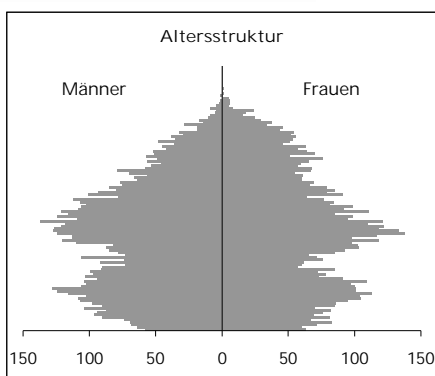

Eckdaten des Kantons Solothurn

Bezirk Thal

Thal

	Angabe	Wert
Fläche 1994	in ha	13'933
• Wald, Gehölze	in ha	7'329
• Landwirtschaftliche Nutzfläche	in ha	5'823
• Siedlungsfläche	in ha	728
• Unproduktive Flächen	in ha	53

Ständige Wohnbevölkerung 31.12.2005	Anzahl	14'392
• Frauen	in %	49.1
• Männer	in %	50.9
• Staatsangehörigkeit Ausland	in %	15.7
• Schweizer	in %	84.3
Alterstruktur 31.12.2005		
• 0-19jährig	in %	25.0
• 20-39jährig	in %	25.0
• 40-65jährig	in %	33.4
• 65-79jährig	in %	11.7
• 80jährig und älter	in %	4.9