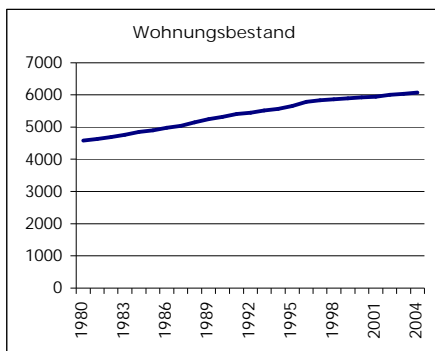

Wohnungsbau 2004		
Neuerstellte Wohngebäude	Anzahl	30
davon Einfamilienhäuser	Anzahl	24
Neuerstellte Wohnungen	Anzahl	36
• mit 1 Zimmer	Anzahl	0
• mit 2 Zimmer	Anzahl	0
• mit 3 Zimmer	Anzahl	0
• mit 4 Zimmer	Anzahl	6
• mit 5 Zimmer	Anzahl	24
• mit 6+ Zimmer	Anzahl	6