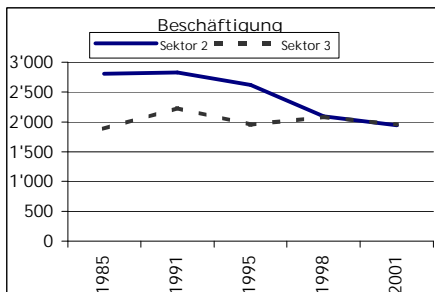

Eckdaten des Kantons Solothurn

Bezirk Thal

Thal

	Angabe	Wert
Fläche 1994	in ha	13'933
• Wald, Gehölze	in ha	7'329
• Landwirtschaftliche Nutzfläche	in ha	5'823
• Siedlungsfläche	in ha	728
• Unproduktive Flächen	in ha	53

Ständige Wohnbevölkerung 31.12.2005	Anzahl	14'392
• Frauen	in %	49.1
• Männer	in %	50.9
• Staatsangehörigkeit Ausland	in %	15.7
• Schweizer	in %	84.3
Alterstruktur 31.12.2005		
• 0-19jährig	in %	25.0
• 20-39jährig	in %	25.0
• 40-65jährig	in %	33.4
• 65-79jährig	in %	11.7
• 80jährig und älter	in %	4.9