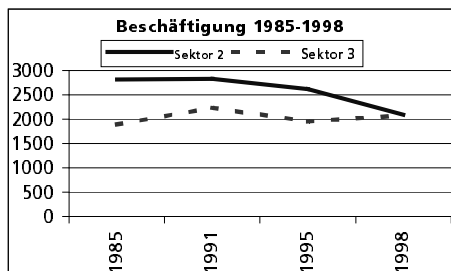

### Ständige Wohnbevölkerung 31.12.2001

	Angabe	Wert
• Frauen	in %	49.3
• Männer	in %	50.7
• Staatsangehörigkeit Ausland	in %	13.9
• Schweizer	in %	86.1

### Alterstruktur 31.12.2001

• 0-19jährig	in %	26.2
• 20-39jährig	in %	26.5
• 40-65jährig	in %	30.9
• 65-79jährig	in %	11.8
• 80jährig und älter	in %	4.5