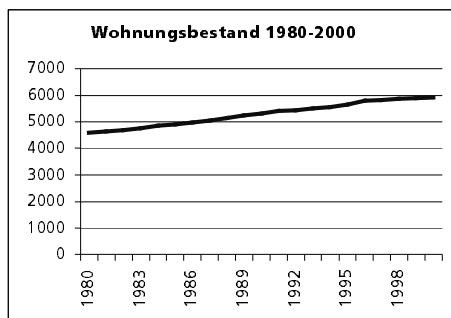

Wohnungsbau 2000

Neuerstellte Wohngebäude	Anzahl	26
davon Einfamilienhäuser	Anzahl	24
Neuerstellte Wohnungen	Anzahl	30
• mit 1 Zimmer	Anzahl	0
• mit 2 Zimmer	Anzahl	0
• mit 3 Zimmer	Anzahl	0
• mit 4 Zimmer	Anzahl	3
• mit 5 Zimmer	Anzahl	20
• mit 6+ Zimmer	Anzahl	7