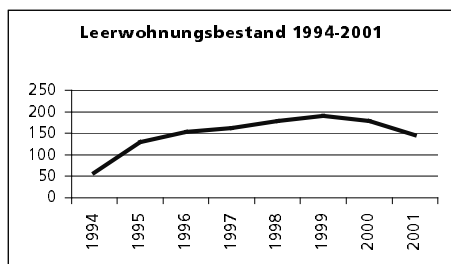

Wohnungsbestand Total 31.12.2000

Leerwohnungsbestand 1.6.2001

Leerwohnungsbestand	Anzahl	145
• mit 1 Zimmer	Anzahl	9
• mit 2 Zimmer	Anzahl	22
• mit 3 Zimmer	Anzahl	66
• mit 4 Zimmer	Anzahl	34
• mit 5 Zimmer	Anzahl	7
• mit 6+ Zimmer	Anzahl	7
Leerwohnungsnummer	Zahl	2.45