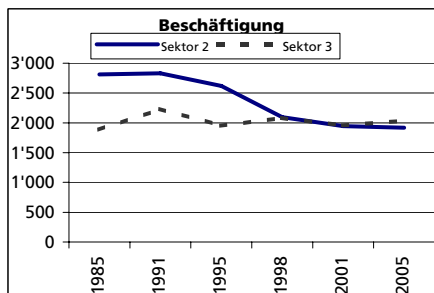

Eckdaten des Kantons Solothurn

Bezirk Thal

Thal

Fläche 1994

	Angabe	Wert
	in ha	13'933
• Wald, Gehölze	in ha	7'329
• Landwirtschaftliche Nutzfläche	in ha	5'823
• Siedlungsfläche	in ha	728
• Unproduktive Flächen	in ha	53

Ständige Wohnbevölkerung 31.12.2006

	Angabe	Wert
	Anzahl	14'366
• Frauen	in %	49.1
• Männer	in %	50.9
• Staatsangehörigkeit Ausland	in %	15.8
• Schweizer	in %	84.2
Alterstruktur 31.12.2006		
• 0-19jährig	in %	24.6
• 20-39jährig	in %	24.7
• 40-64jährig	in %	34.2
• 65-79jährig	in %	11.6
• 80jährig und älter	in %	4.9