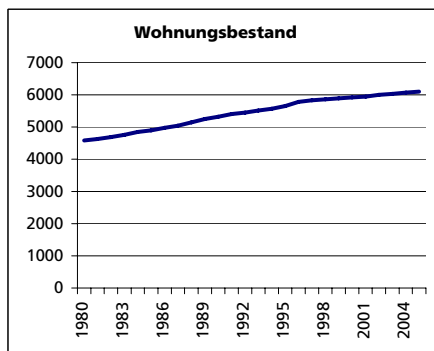

Wohnungsbau 2005

Neuerstellte Wohngebäude	Anzahl	27
davon Einfamilienhäuser	Anzahl	26
Neuerstellte Wohnungen	Anzahl	27
• mit 1 Zimmer	Anzahl	0
• mit 2 Zimmer	Anzahl	0
• mit 3 Zimmer	Anzahl	2
• mit 4 Zimmer	Anzahl	5
• mit 5 Zimmer	Anzahl	10
• mit 6+ Zimmer	Anzahl	10