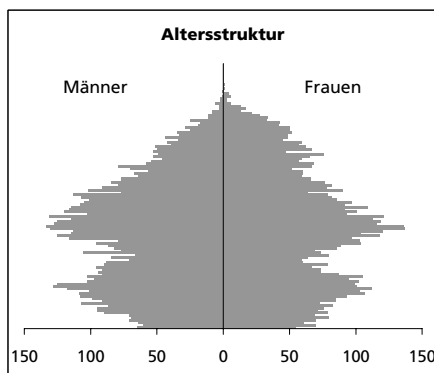

Eckdaten des Kantons Solothurn

Bezirk Thal

Thal

Fläche 1994

	Angabe	Wert
	in ha	13'933
• Wald, Gehölze	in ha	7'329
• Landwirtschaftliche Nutzfläche	in ha	5'823
• Siedlungsfläche	in ha	728
• Unproduktive Flächen	in ha	53

Ständige Wohnbevölkerung 31.12.2006

	Angabe	Wert
	Anzahl	14'366
• Frauen	in %	49.1
• Männer	in %	50.9
• Staatsangehörigkeit Ausland	in %	15.8
• Schweizer	in %	84.2
Alterstruktur 31.12.2006		
• 0-19jährig	in %	24.6
• 20-39jährig	in %	24.7
• 40-64jährig	in %	34.2
• 65-79jährig	in %	11.6
• 80jährig und älter	in %	4.9