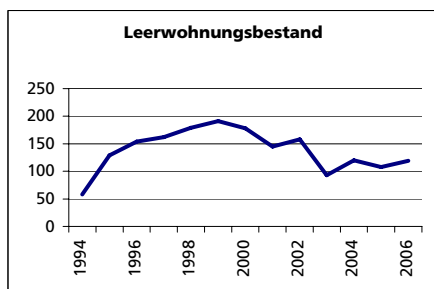

Wohnungsbestand Total 2005

	Anzahl	6'098
Leerwohnungsbestand 1.6.2006	Anzahl	119
• mit 1 Zimmer	Anzahl	9
• mit 2 Zimmer	Anzahl	12
• mit 3 Zimmer	Anzahl	30
• mit 4 Zimmer	Anzahl	40
• mit 5 Zimmer	Anzahl	23
• mit 6+ Zimmer	Anzahl	5
Leerwohnungs-ziffer	Zahl	1.95