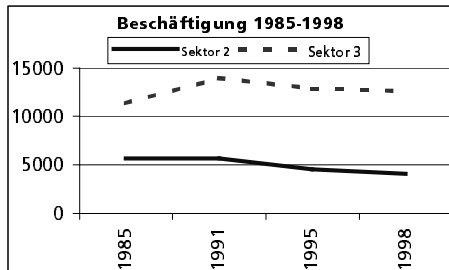

Eckdaten des Kantons Solothurn

Bezirk Solothurn

Solothurn

Ständige Wohnbevölkerung 31.12.1999

	Angabe	Wert
Fläche 1994	in ha	629
• Wald, Gehölze	in ha	17
• Landwirtschaftliche Nutzfläche	in ha	160
• Siedlungsfläche	in ha	418
• Unproduktive Flächen	in ha	34

• Frauen	in %	52.9
• Männer	in %	47.1
• Staatsangehörigkeit Ausland	in %	20.1
• Schweizer	in %	79.9

Alterstruktur 31.12.1999

• 0-19jährig	in %	19
• 20-39jährig	in %	29.8
• 40-65jährig	in %	31.2
• 65-79jährig	in %	13.4
• 80jährig und älter	in %	6.6