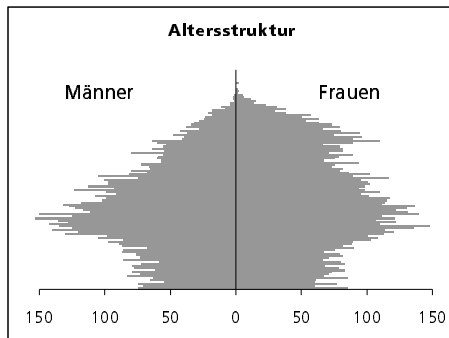

Eckdaten des Kantons Solothurn

Bezirk Solothurn

Solothurn

Ständige Wohnbevölkerung 31.12.1999

	Angabe	Wert
Fläche 1994	in ha	629
• Wald, Gehölze	in ha	17
• Landwirtschaftliche Nutzfläche	in ha	160
• Siedlungsfläche	in ha	418
• Unproduktive Flächen	in ha	34

• Frauen	in %	52.9
• Männer	in %	47.1
• Staatsangehörigkeit Ausland	in %	20.1
• Schweizer	in %	79.9

Alterstruktur 31.12.1999

• 0-19jährig	in %	19
• 20-39jährig	in %	29.8
• 40-65jährig	in %	31.2
• 65-79jährig	in %	13.4
• 80jährig und älter	in %	6.6