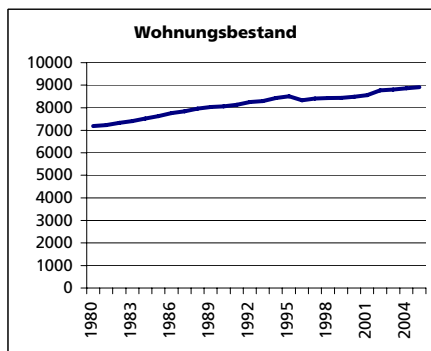

Eckdaten des Kantons Solothurn

Bezirk Solothurn

Solothurn

Fläche 1994

	Angabe	Wert
	in ha	629
• Wald, Gehölze	in ha	17
• Landwirtschaftliche Nutzfläche	in ha	160
• Siedlungsfläche	in ha	418
• Unproduktive Flächen	in ha	34

Ständige Wohnbevölkerung 31.12.2006

	Angabe	Wert
	Anzahl	15'378
• Frauen	in %	52.6
• Männer	in %	47.4
• Staatsangehörigkeit Ausland	in %	21
• Schweizer	in %	79

Alterstruktur 31.12.2006

• 0-19jährig	in %	17.2
• 20-39jährig	in %	29.4
• 40-64jährig	in %	34.6
• 65-79jährig	in %	12.1
• 80jährig und älter	in %	6.8