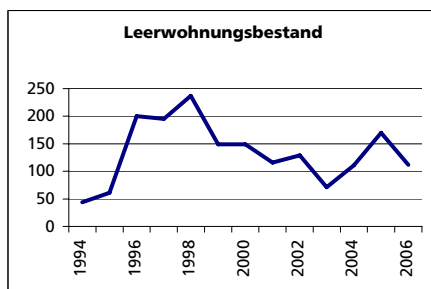

Eckdaten des Kantons Solothurn

Bezirk Solothurn

Solothurn

Fläche 1994

	Angabe	Wert
	in ha	629
• Wald, Gehölze	in ha	17
• Landwirtschaftliche Nutzfläche	in ha	160
• Siedlungsfläche	in ha	418
• Unproduktive Flächen	in ha	34

Ständige Wohnbevölkerung 31.12.2006

	Angabe	Wert
	Anzahl	15'378
• Frauen	in %	52.6
• Männer	in %	47.4
• Staatsangehörigkeit Ausland	in %	21
• Schweizer	in %	79

Alterstruktur 31.12.2006

• 0-19jährig	in %	17.2
• 20-39jährig	in %	29.4
• 40-64jährig	in %	34.6
• 65-79jährig	in %	12.1
• 80jährig und älter	in %	6.8