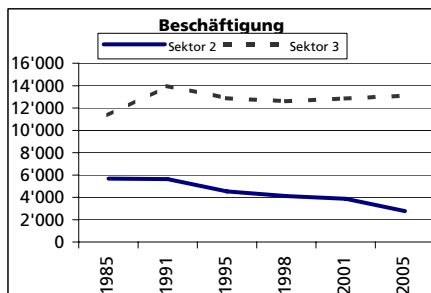

Eckdaten des Kantons Solothurn

Bezirk Solothurn

Solothurn

Fläche 1994

	Angabe	Wert
	in ha	629
• Wald, Gehölze	in ha	17
• Landwirtschaftliche Nutzfläche	in ha	160
• Siedlungsfläche	in ha	418
• Unproduktive Flächen	in ha	34

Ständige Wohnbevölkerung 31.12.2006

	Angabe	Wert
	Anzahl	15'378
• Frauen	in %	52.6
• Männer	in %	47.4
• Staatsangehörigkeit Ausland	in %	21
• Schweizer	in %	79

Alterstruktur 31.12.2006

• 0-19jährig	in %	17.2
• 20-39jährig	in %	29.4
• 40-64jährig	in %	34.6
• 65-79jährig	in %	12.1
• 80jährig und älter	in %	6.8