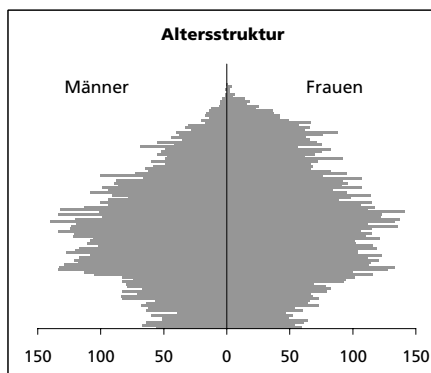

Eckdaten des Kantons Solothurn

Bezirk Solothurn

Solothurn

Fläche 1994

	Angabe	Wert
	in ha	629
• Wald, Gehölze	in ha	17
• Landwirtschaftliche Nutzfläche	in ha	160
• Siedlungsfläche	in ha	418
• Unproduktive Flächen	in ha	34

Ständige Wohnbevölkerung 31.12.2006

	Angabe	Wert
	Anzahl	15'378
• Frauen	in %	52.6
• Männer	in %	47.4
• Staatsangehörigkeit Ausland	in %	21
• Schweizer	in %	79

Alterstruktur 31.12.2006

• 0-19jährig	in %	17.2
• 20-39jährig	in %	29.4
• 40-64jährig	in %	34.6
• 65-79jährig	in %	12.1
• 80jährig und älter	in %	6.8