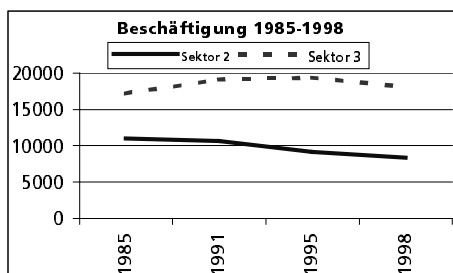

Eckdaten des Kantons Solothurn

Bezirk Olten

Olten

Ständige Wohnbevölkerung 31.12.1999

- Frauen
- Männer
- Staatsangehörigkeit Ausland
- Schweizer

| Angabe | Wert |
|--------|-------|
| in ha | 8'054 |
| in ha | 3'527 |
| in ha | 2'638 |
| in ha | 1'759 |
| in ha | 130 |

| Anzahl | Wert |
|--------|------|
| in % | 50.6 |
| in % | 49.4 |
| in % | 20.1 |
| in % | 79.9 |

Alterstruktur 31.12.1999

- 0-19jährig
- 20-39jährig
- 40-65jährig
- 65-79jährig
- 80jährig und älter

| | |
|------|------|
| in % | 22.0 |
| in % | 29.8 |
| in % | 31.8 |
| in % | 12.1 |
| in % | 4.3 |