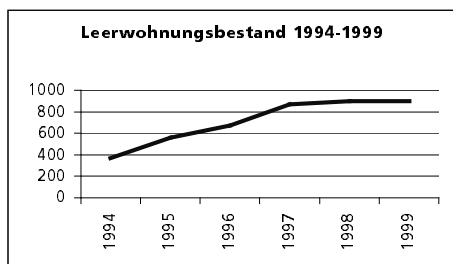

Wohnungsbestand Total 1998

Leerwohnungsbestand 1.6.1999

1. mit 1 Zimmer
   - mit 2 Zimmer
   - mit 3 Zimmer
   - mit 4 Zimmer
   - mit 5 Zimmer
   - mit 6+ Zimmer
2. Leerwohnungsnummer

Anzahl	Wert
Anzahl	899
Anzahl	106
Anzahl	148
Anzahl	315
Anzahl	212
Anzahl	94
Anzahl	24
Zahl	3.88