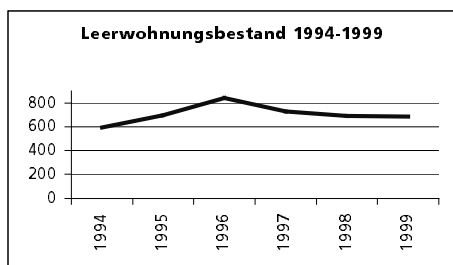

Bezirk Lebern

Lebern

Fläche 1994

- Wald, Gehölze
- Landwirtschaftliche Nutzfläche
- Siedlungsfläche
- Unproduktive Flächen

Angabe	Wert
in ha	11'732
in ha	5'183
in ha	4'786
in ha	1'559
in ha	204

Ständige Wohnbevölkerung 31.12.1999

- Frauen
- Männer
- Staatsangehörigkeit Ausland
- Schweizer

Angabe	Wert
Anzahl	42'291
in %	50.5
in %	49.5
in %	16.4
in %	83.6

Alterstruktur 31.12.1999

- 0-19jährig
- 20-39jährig
- 40-65jährig
- 65-79jährig
- 80jährig und älter