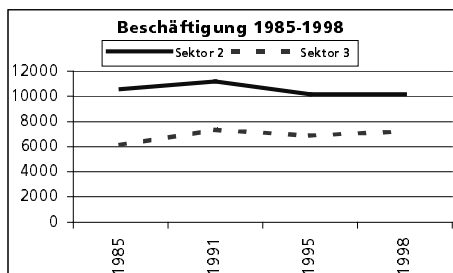

Bezirk Lebern

Lebern

Fläche 1994

- Wald, Gehölze
- Landwirtschaftliche Nutzfläche
- Siedlungsfläche
- Unproduktive Flächen

Angabe	Wert
in ha	11'732
in ha	5'183
in ha	4'786
in ha	1'559
in ha	204

Ständige Wohnbevölkerung 31.12.1999

- Frauen
- Männer
- Staatsangehörigkeit Ausland
- Schweizer

Angabe	Wert
Anzahl	42'291
in %	50.5
in %	49.5
in %	16.4
in %	83.6

Alterstruktur 31.12.1999

- 0-19jährig
- 20-39jährig
- 40-65jährig
- 65-79jährig
- 80jährig und älter