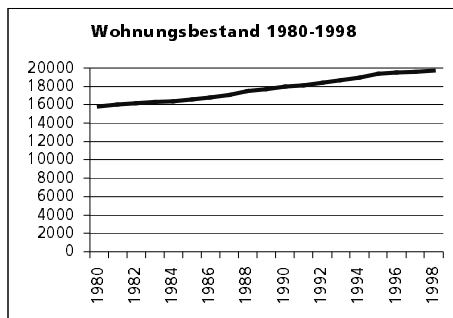

Bezirk Lebern

Lebern

Fläche 1994

- Wald, Gehölze
- Landwirtschaftliche Nutzfläche
- Siedlungsfläche
- Unproduktive Flächen

Angabe	Wert
in ha	11'732
in ha	5'183
in ha	4'786
in ha	1'559
in ha	204

Ständige Wohnbevölkerung 31.12.1999

- Frauen
- Männer
- Staatsangehörigkeit Ausland
- Schweizer

Angabe	Wert
Anzahl	42'291
in %	50.5
in %	49.5
in %	16.4
in %	83.6

Alterstruktur 31.12.1999

- 0-19jährig
- 20-39jährig
- 40-65jährig
- 65-79jährig
- 80jährig und älter