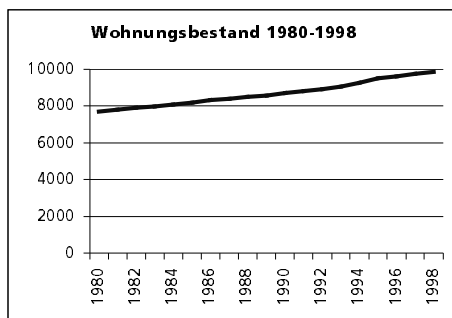

### Fläche 1994

	Angabe	Wert
• Wald, Gehölze	in ha	6'881
• Landwirtschaftliche Nutzfläche	in ha	3'014
• Siedlungsfläche	in ha	2'927
• Unproduktive Flächen	in ha	830
	in ha	110