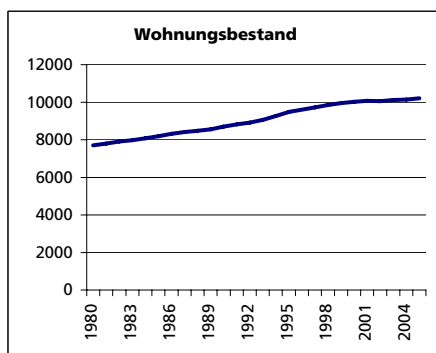

Wohnungsbau 2005

Neuerstellte Wohngebäude	Anzahl	50
davon Einfamilienhäuser	Anzahl	47
Neuerstellte Wohnungen	Anzahl	57
• mit 1 Zimmer	Anzahl	0
• mit 2 Zimmer	Anzahl	0
• mit 3 Zimmer	Anzahl	0
• mit 4 Zimmer	Anzahl	10
• mit 5 Zimmer	Anzahl	35
• mit 6+ Zimmer	Anzahl	12