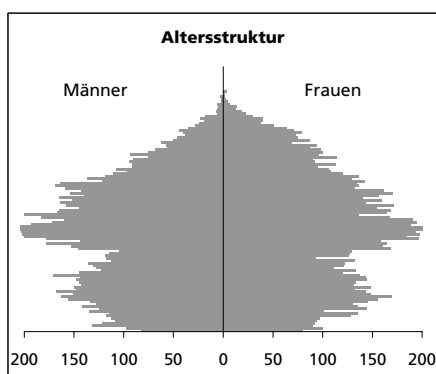

Eckdaten des Kantons Solothurn

Bezirk Gösgen

Gösgen

Fläche 1994

	Angabe	Wert
Fläche 1994	in ha	6'881
• Wald, Gehölze	in ha	3'014
• Landwirtschaftliche Nutzfläche	in ha	2'927
• Siedlungsfläche	in ha	830
• Unproduktive Flächen	in ha	110

Ständige Wohnbevölkerung 31.12.2006

	Angabe	Wert
Ständige Wohnbevölkerung 31.12.2006	Anzahl	22'683
• Frauen	in %	50.7
• Männer	in %	49.3
• Staatsangehörigkeit Ausland	in %	20.4
• Schweizer	in %	79.6
Alterstruktur 31.12.2006		
• 0-19jährig	in %	22.6
• 20-39jährig	in %	24.9
• 40-64jährig	in %	36.3
• 65-79jährig	in %	11.8
• 80jährig und älter	in %	4.4