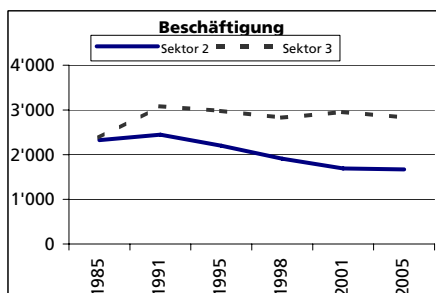

Eckdaten des Kantons Solothurn

Bezirk Gösgen

Gösgen

Fläche 1994

	Angabe	Wert
Fläche 1994	in ha	6'881
• Wald, Gehölze	in ha	3'014
• Landwirtschaftliche Nutzfläche	in ha	2'927
• Siedlungsfläche	in ha	830
• Unproduktive Flächen	in ha	110

Ständige Wohnbevölkerung 31.12.2006

	Angabe	Wert
Ständige Wohnbevölkerung 31.12.2006	Anzahl	22'683
• Frauen	in %	50.7
• Männer	in %	49.3
• Staatsangehörigkeit Ausland	in %	20.4
• Schweizer	in %	79.6
Alterstruktur 31.12.2006		
• 0-19jährig	in %	22.6
• 20-39jährig	in %	24.9
• 40-64jährig	in %	36.3
• 65-79jährig	in %	11.8
• 80jährig und älter	in %	4.4