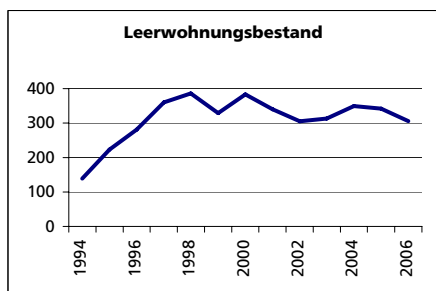

Wohnungsbestand Total 2005

	Angabe	Wert
Wohnungsbestand Total 2005	Anzahl	10'202
Leerwohnungsbestand 1.6.2006	Anzahl	306
• mit 1 Zimmer	Anzahl	28
• mit 2 Zimmer	Anzahl	48
• mit 3 Zimmer	Anzahl	90
• mit 4 Zimmer	Anzahl	113
• mit 5 Zimmer	Anzahl	22
• mit 6+ Zimmer	Anzahl	5
Leerwohnungs-ziffer	Zahl	3.44