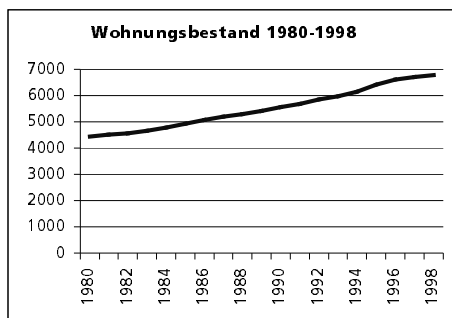

Eckdaten des Kantons Solothurn

Bezirk Gäu

Fläche 1994

- Wald, Gehölze
- Landwirtschaftliche Nutzfläche
- Siedlungsfläche
- Unproduktive Flächen

Angabe	Wert
in ha	6'202
in ha	2'396
in ha	2'906
in ha	866
in ha	34

Ständige Wohnbevölkerung 31.12.1999

- Frauen
- Männer
- Staatsangehörigkeit Ausland
- Schweizer

Angabe	Wert
Anzahl	16'394
in %	49.4
in %	50.6
in %	14.2
in %	85.8

Alterstruktur 31.12.1999

- 0-19jährig
- 20-39jährig
- 40-65jährig
- 65-79jährig
- 80jährig und älter