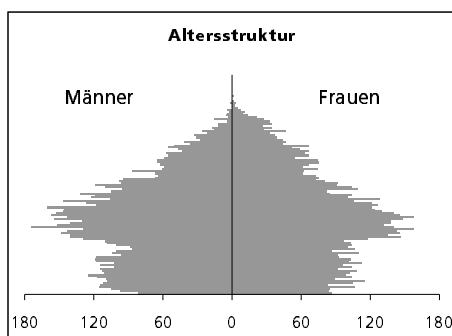

Eckdaten des Kantons Solothurn

Bezirk Gäu

Fläche 1994

- Wald, Gehölze
- Landwirtschaftliche Nutzfläche
- Siedlungsfläche
- Unproduktive Flächen

Angabe	Wert
in ha	6'202
in ha	2'396
in ha	2'906
in ha	866
in ha	34

Ständige Wohnbevölkerung 31.12.1999

- Frauen
- Männer
- Staatsangehörigkeit Ausland
- Schweizer

Angabe	Wert
Anzahl	16'394
in %	49.4
in %	50.6
in %	14.2
in %	85.8

Alterstruktur 31.12.1999

- 0-19jährig
- 20-39jährig
- 40-65jährig
- 65-79jährig
- 80jährig und älter