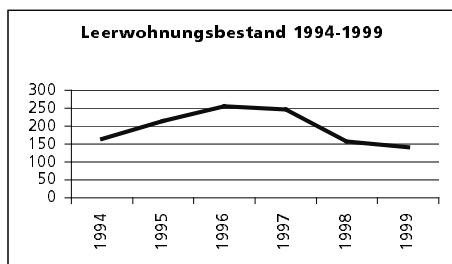

Eckdaten des Kantons Solothurn

Bezirk Gäu

Fläche 1994

- Wald, Gehölze
- Landwirtschaftliche Nutzfläche
- Siedlungsfläche
- Unproduktive Flächen

Angabe	Wert
in ha	6'202
in ha	2'396
in ha	2'906
in ha	866
in ha	34

Ständige Wohnbevölkerung 31.12.1999

- Frauen
- Männer
- Staatsangehörigkeit Ausland
- Schweizer

Angabe	Wert
Anzahl	16'394
in %	49.4
in %	50.6
in %	14.2
in %	85.8

Alterstruktur 31.12.1999

- 0-19jährig
- 20-39jährig
- 40-65jährig
- 65-79jährig
- 80jährig und älter