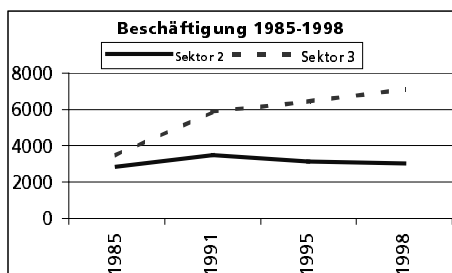

Eckdaten des Kantons Solothurn

Bezirk Gäu

Fläche 1994

- Wald, Gehölze
- Landwirtschaftliche Nutzfläche
- Siedlungsfläche
- Unproduktive Flächen

Angabe	Wert
in ha	6'202
in ha	2'396
in ha	2'906
in ha	866
in ha	34

Ständige Wohnbevölkerung 31.12.1999

- Frauen
- Männer
- Staatsangehörigkeit Ausland
- Schweizer

Angabe	Wert
Anzahl	16'394
in %	49.4
in %	50.6
in %	14.2
in %	85.8

Alterstruktur 31.12.1999

- 0-19jährig
- 20-39jährig
- 40-65jährig
- 65-79jährig
- 80jährig und älter