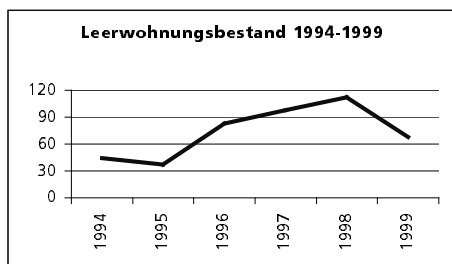

Wohnungsbestand Total 1998

Leerwohnungsbestand 1.6.1999

1. mit 1 Zimmer
   - mit 2 Zimmer
   - mit 3 Zimmer
   - mit 4 Zimmer
   - mit 5 Zimmer
   - mit 6+ Zimmer
2. Leerwohnungs-ziffer

Angabe	Wert
Anzahl	7'516
Anzahl	68
Anzahl	3
Anzahl	9
Anzahl	19
Anzahl	12
Anzahl	23
Anzahl	2
Zahl	0.90