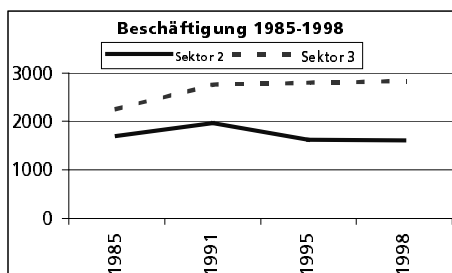

Ständige Wohnbevölkerung 31.12.1999

- Frauen
- Männer
- Staatsangehörigkeit Ausland
- Schweizer

Angabe	Wert
Anzahl	18'075
in %	50.9
in %	49.1
in %	12.7
in %	87.3

Alterstruktur 31.12.1999

- 0-19jährig
- 20-39jährig
- 40-65jährig
- 65-79jährig
- 80jährig und älter

in %	24.5
in %	26.9
in %	36.0
in %	9.8
in %	2.8

Beschäftigte (Voll- und Teilzeit) 1998

1. Sektor
2. Sektor
3. Sektor

Beschäftigte Frauen
Beschäftigte Männer

Angabe	Wert
Anzahl	5'089
in %	12.9
in %	31.5
in %	55.6
in %	37.6
in %	62.4