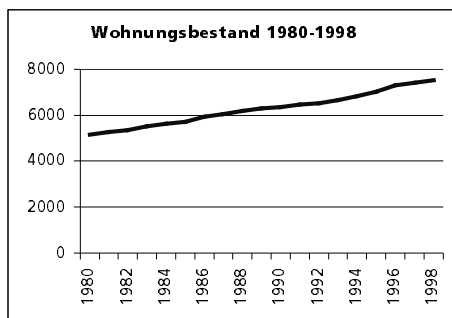

Ständige Wohnbevölkerung 31.12.1999

- Frauen
- Männer
- Staatsangehörigkeit Ausland
- Schweizer

Angabe	Wert
Anzahl	18'075
in %	50.9
in %	49.1
in %	12.7
in %	87.3

Alterstruktur 31.12.1999

- 0-19jährig
- 20-39jährig
- 40-65jährig
- 65-79jährig
- 80jährig und älter

in %	24.5
in %	26.9
in %	36.0
in %	9.8
in %	2.8

Beschäftigte (Voll- und Teilzeit) 1998

1. Sektor
2. Sektor
3. Sektor

Beschäftigte Frauen
Beschäftigte Männer

Angabe	Wert
Anzahl	5'089
in %	12.9
in %	31.5
in %	55.6
in %	37.6
in %	62.4