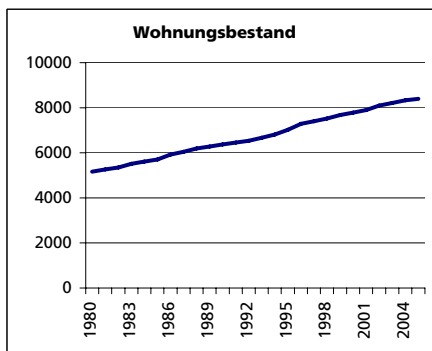

Ständige Wohnbevölkerung 31.12.2006

- Frauen
- Männer
- Staatsangehörigkeit Ausland
- Schweizer

Angabe	Wert
Anzahl	19'288
in %	51.1
in %	48.9
in %	15.1
in %	84.9

Alterstruktur 31.12.2006

- 0-19jährig
- 20-39jährig
- 40-64jährig
- 65-79jährig
- 80jährig und älter

Angabe	Wert
in %	22.8
in %	22.4
in %	39.6
in %	11.7
in %	3.5

Beschäftigte (Voll- und Teilzeit) 2005

- 1. Sektor
- 2. Sektor
- 3. Sektor

- Beschäftigte Frauen
- Beschäftigte Männer

Angabe	Wert
Anzahl	5'044
in %	11.1
in %	28.9
in %	60.0
in %	41.0
in %	59.0