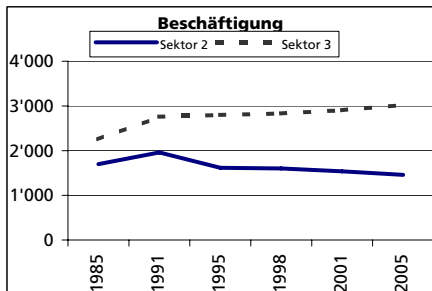

Ständige Wohnbevölkerung 31.12.2006

- Frauen
- Männer
- Staatsangehörigkeit Ausland
- Schweizer

Angabe	Wert
Anzahl	19'288
in %	51.1
in %	48.9
in %	15.1
in %	84.9

Alterstruktur 31.12.2006

- 0-19jährig
- 20-39jährig
- 40-64jährig
- 65-79jährig
- 80jährig und älter

Angabe	Wert
in %	22.8
in %	22.4
in %	39.6
in %	11.7
in %	3.5

Beschäftigte (Voll- und Teilzeit) 2005

- 1. Sektor
- 2. Sektor
- 3. Sektor

- Beschäftigte Frauen
- Beschäftigte Männer

Angabe	Wert
Anzahl	5'044
in %	11.1
in %	28.9
in %	60.0
in %	41.0
in %	59.0