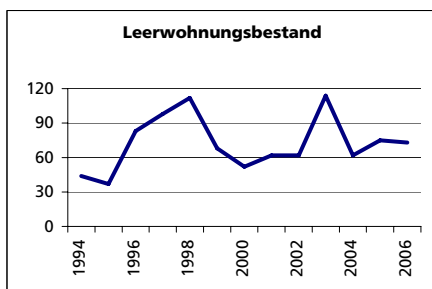

Wohnungsbestand Total 2005

Leerwohnungsbestand 1.6.2006

- mit 1 Zimmer
- mit 2 Zimmer
- mit 3 Zimmer
- mit 4 Zimmer
- mit 5 Zimmer
- mit 6+ Zimmer

Leerwohnungsnummer

Angabe	Wert
Anzahl	8'395
Anzahl	73
Anzahl	3
Anzahl	4
Anzahl	23
Anzahl	21
Anzahl	11
Anzahl	11
Zahl	0.87