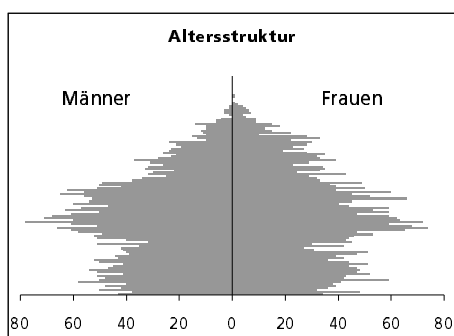

Eckdaten des Kantons Solothurn

Bezirk Bucheggberg

Fläche 1994

- Wald, Gehölze
- Landwirtschaftliche Nutzfläche
- Siedlungsfläche
- Unproduktive Flächen

Angabe	Wert
in ha	6'286
in ha	2'005
in ha	3'732
in ha	492
in ha	57

Ständige Wohnbevölkerung 31.12.1999

- Frauen
- Männer
- Staatsangehörigkeit Ausland
- Schweizer

Angabe	Wert
Anzahl	7'157
in %	49.8
in %	50.2
in %	2.9
in %	97.1

Alterstruktur 31.12.1999

- 0-19jährig
- 20-39jährig
- 40-65jährig
- 65-79jährig
- 80jährig und älter