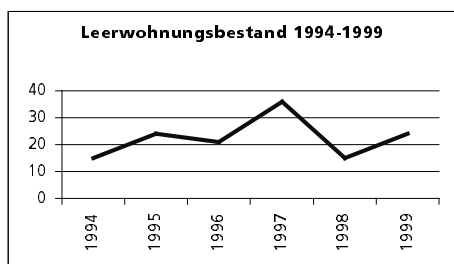

Eckdaten des Kantons Solothurn

Bezirk Bucheggberg

Fläche 1994

- Wald, Gehölze
- Landwirtschaftliche Nutzfläche
- Siedlungsfläche
- Unproduktive Flächen

Angabe	Wert
in ha	6'286
in ha	2'005
in ha	3'732
in ha	492
in ha	57

Ständige Wohnbevölkerung 31.12.1999

- Frauen
- Männer
- Staatsangehörigkeit Ausland
- Schweizer

Angabe	Wert
Anzahl	7'157
in %	49.8
in %	50.2
in %	2.9
in %	97.1

Alterstruktur 31.12.1999

- 0-19jährig
- 20-39jährig
- 40-65jährig
- 65-79jährig
- 80jährig und älter