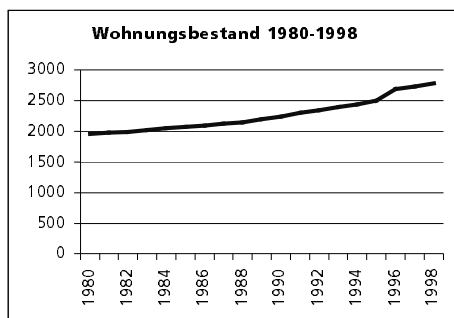

Eckdaten des Kantons Solothurn

Bezirk Bucheggberg

Fläche 1994

- Wald, Gehölze
- Landwirtschaftliche Nutzfläche
- Siedlungsfläche
- Unproduktive Flächen

Angabe	Wert
in ha	6'286
in ha	2'005
in ha	3'732
in ha	492
in ha	57

Ständige Wohnbevölkerung 31.12.1999

- Frauen
- Männer
- Staatsangehörigkeit Ausland
- Schweizer

Angabe	Wert
Anzahl	7'157
in %	49.8
in %	50.2
in %	2.9
in %	97.1

Alterstruktur 31.12.1999

- 0-19jährig
- 20-39jährig
- 40-65jährig
- 65-79jährig
- 80jährig und älter