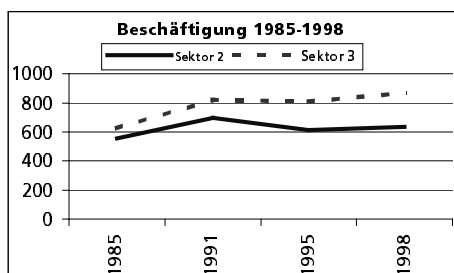

Eckdaten des Kantons Solothurn

Bezirk Bucheggberg

Fläche 1994

- Wald, Gehölze
- Landwirtschaftliche Nutzfläche
- Siedlungsfläche
- Unproduktive Flächen

Angabe	Wert
in ha	6'286
in ha	2'005
in ha	3'732
in ha	492
in ha	57

Ständige Wohnbevölkerung 31.12.1999

- Frauen
- Männer
- Staatsangehörigkeit Ausland
- Schweizer

Angabe	Wert
Anzahl	7'157
in %	49.8
in %	50.2
in %	2.9
in %	97.1

Alterstruktur 31.12.1999

- 0-19jährig
- 20-39jährig
- 40-65jährig
- 65-79jährig
- 80jährig und älter