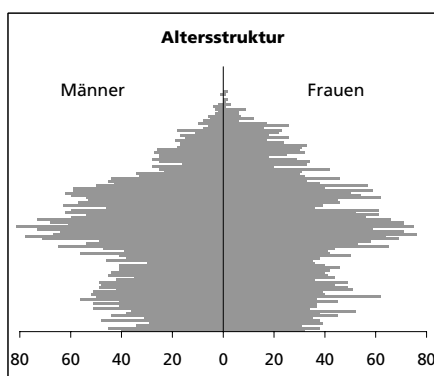

Eckdaten des Kantons Solothurn

Bezirk Bucheggberg

Bucheggberg

Fläche 1994

- Wald, Gehölze
- Landwirtschaftliche Nutzfläche
- Siedlungsfläche
- Unproduktive Flächen

Angabe	Wert
in ha	6'286
in ha	2'005
in ha	3'732
in ha	492
in ha	57

Ständige Wohnbevölkerung 31.12.2006

- Frauen
- Männer
- Staatsangehörigkeit Ausland
- Schweizer

Angabe	Wert
Anzahl	7'507
in %	49.9
in %	50.1
in %	4.3
in %	95.7

Alterstruktur 31.12.2006

- 0-19jährig
- 20-39jährig
- 40-64jährig
- 65-79jährig
- 80jährig und älter