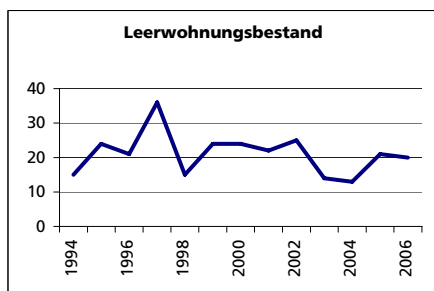

Wohnungsbestand Total 2005

Leerwohnungsbestand 1.6.2006

- mit 1 Zimmer
- mit 2 Zimmer
- mit 3 Zimmer
- mit 4 Zimmer
- mit 5 Zimmer
- mit 6+ Zimmer
- Leerwohnungs-ziffer

Angabe	Wert
Anzahl	3'066
Anzahl	20
Anzahl	0
Anzahl	2
Anzahl	8
Anzahl	5
Anzahl	3
Anzahl	2
Zahl	0.65