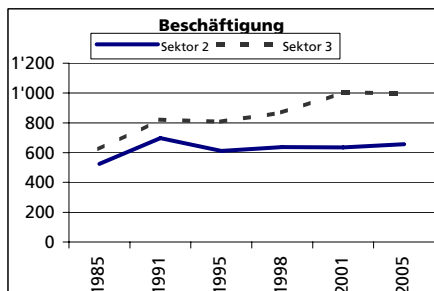

Ständige Wohnbevölkerung 31.12.2006

- Frauen
- Männer
- Staatsangehörigkeit Ausland
- Schweizer

Angabe	Wert
Anzahl	7'507
in %	49.9
in %	50.1
in %	4.3
in %	95.7

Alterstruktur 31.12.2006

- 0-19jährig
- 20-39jährig
- 40-64jährig
- 65-79jährig
- 80jährig und älter

Angabe	Wert
in %	22.6
in %	25.1
in %	37.5
in %	10.4
in %	4.3

Beschäftigte (Voll- und Teilzeit) 2005

- 1. Sektor
- 2. Sektor
- 3. Sektor

- Beschäftigte Frauen
- Beschäftigte Männer

Angabe	Wert
Anzahl	2'332
in %	29.0
in %	28.2
in %	42.8
in %	41.9
in %	58.1