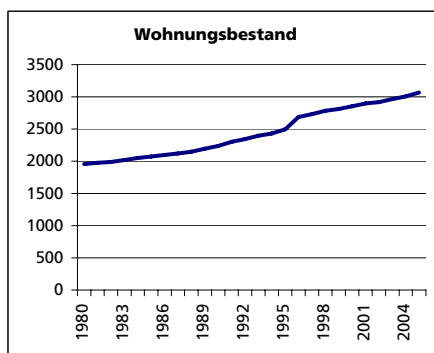

Ständige Wohnbevölkerung 31.12.2006

- Frauen
- Männer
- Staatsangehörigkeit Ausland
- Schweizer

Angabe	Wert
Anzahl	7'507
in %	49.9
in %	50.1
in %	4.3
in %	95.7

Alterstruktur 31.12.2006

- 0-19jährig
- 20-39jährig
- 40-64jährig
- 65-79jährig
- 80jährig und älter

Angabe	Wert
in %	22.6
in %	25.1
in %	37.5
in %	10.4
in %	4.3

Beschäftigte (Voll- und Teilzeit) 2005

- 1. Sektor
- 2. Sektor
- 3. Sektor

- Beschäftigte Frauen
- Beschäftigte Männer

Angabe	Wert
Anzahl	2'332
in %	29.0
in %	28.2
in %	42.8
in %	41.9
in %	58.1