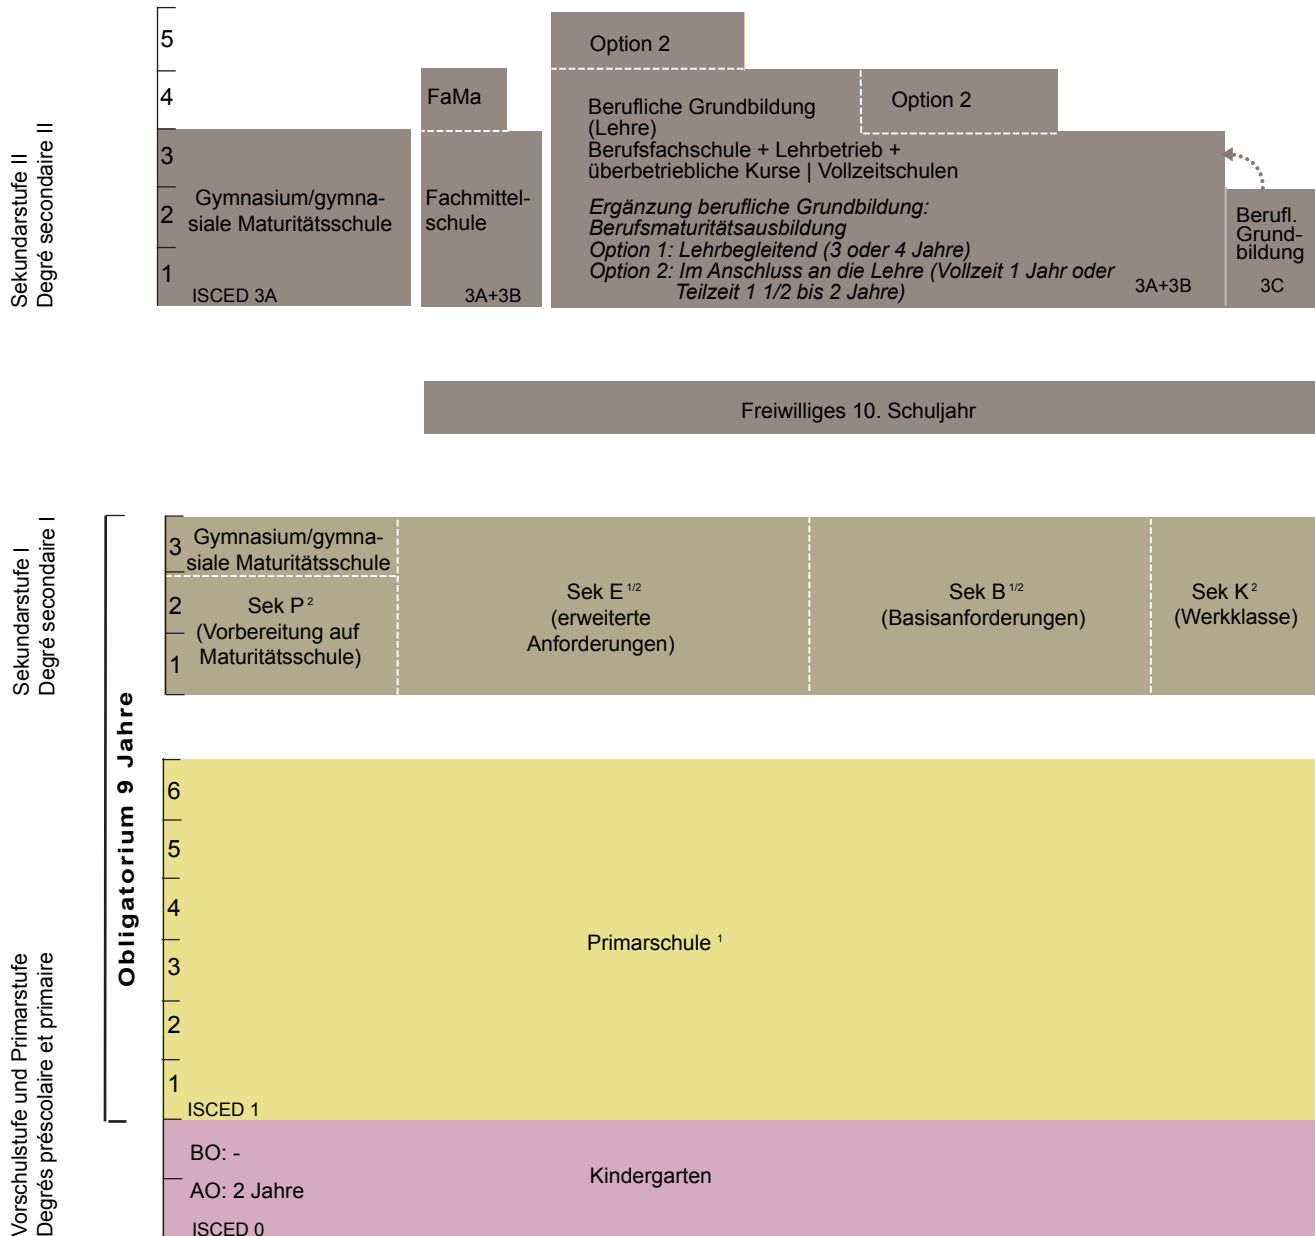

BILDUNGSSYSTEM KANTON SOLOTHURN

Vorschulstufe – Sekundarstufe II

BO = Besuchsobligatorium

AO = Angebotsobligatorium

¹ mit spezieller Förderung

² neue Sekundarstufe I einlaufend ab Schuljahr 2011/12,

Sek K auslaufend bis 2013/2014

FaMa = Fachmaturitätsausbildung

Sonderpädagogik

Kinder und Jugendliche mit besonderem Bildungsbedarf werden mit besonderen Massnahmen in ihrer Ausbildung unterstützt (ab Geburt bis zum vollendeten 20. Lebensjahr).

Die sonderpädagogische Förderung erfolgt integrativ (im Rahmen der Regelschule) oder separativ in Sonderschulen.