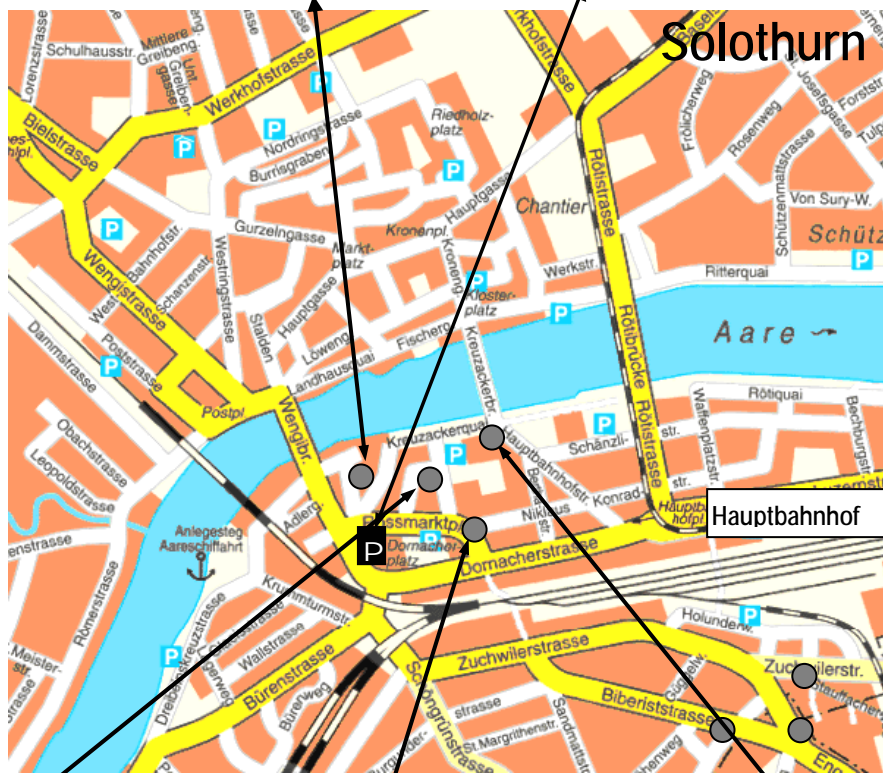

Unsere Schulungsräume befinden sich in den Berufsschulhäusern sowie im Basislehrjahr für Informatik des Kantons Solothurn: In Solothurn finden Sie uns in der Nähe des Hauptbahnhofs, in Grenchen in der Nähe des Südbahnhofs.

Sekretariat EBZ:
Erwachsenenbildungszentrum
Patriotenweg 1, in Solothurn

Parkplätze:
Neues Parkhaus Berntor
(beim Dornacherplatz)

Parkplätze:
Es befinden sich genügend Parkplätze direkt vor dem Schulhaus BBZ.