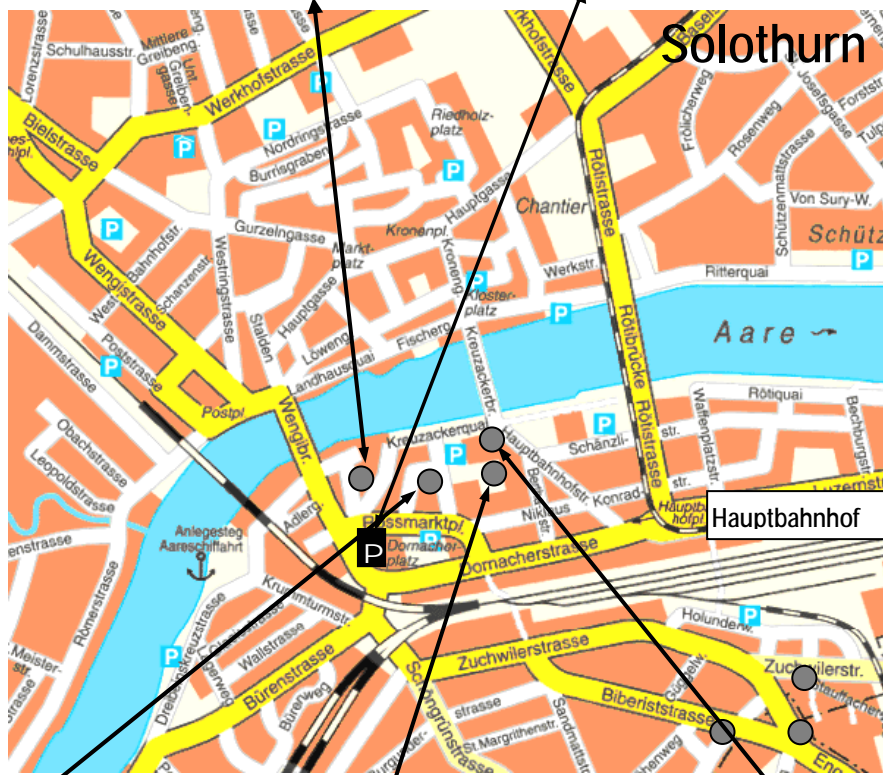

Unsere Schulungsräume befinden sich in den Berufsschulhäusern sowie im Basislehrjahr für Informatik des Kantons Solothurn: In Solothurn finden Sie uns in der Nähe des Hauptbahnhofs, in Grenchen in der Nähe des Südbahnhofs.

Sekretariat EBZ:
Erwachsenenbildungszentrum
Patriotenweg 1, in Solothurn

Parkplätze:
Neues Parkhaus Berntor
(beim Dornacherplatz)

Schulungsräume
KBS:
Kaufmännische
Berufsfachschule,
Rossmarktplatz
(Rosengarten Coop-
Gebäude), in Solothurn

Schulungsraum
„IT Basislehrjahr“
Dornacherplatz 15 A, in Solothurn
Eingang Ostseite, Fussweg seitlich
Bergsportcenter.
Hausgang: Glastüre rechts.

Schulungsräume + Aula GIBS:
Gewerblich-Industrielle
Berufsfachschule,
Kreuzackerstrasse 10
in Solothurn

Parkplätze:
Es befinden sich genügend Parkplätze direkt vor dem
Schulhaus BBZ.