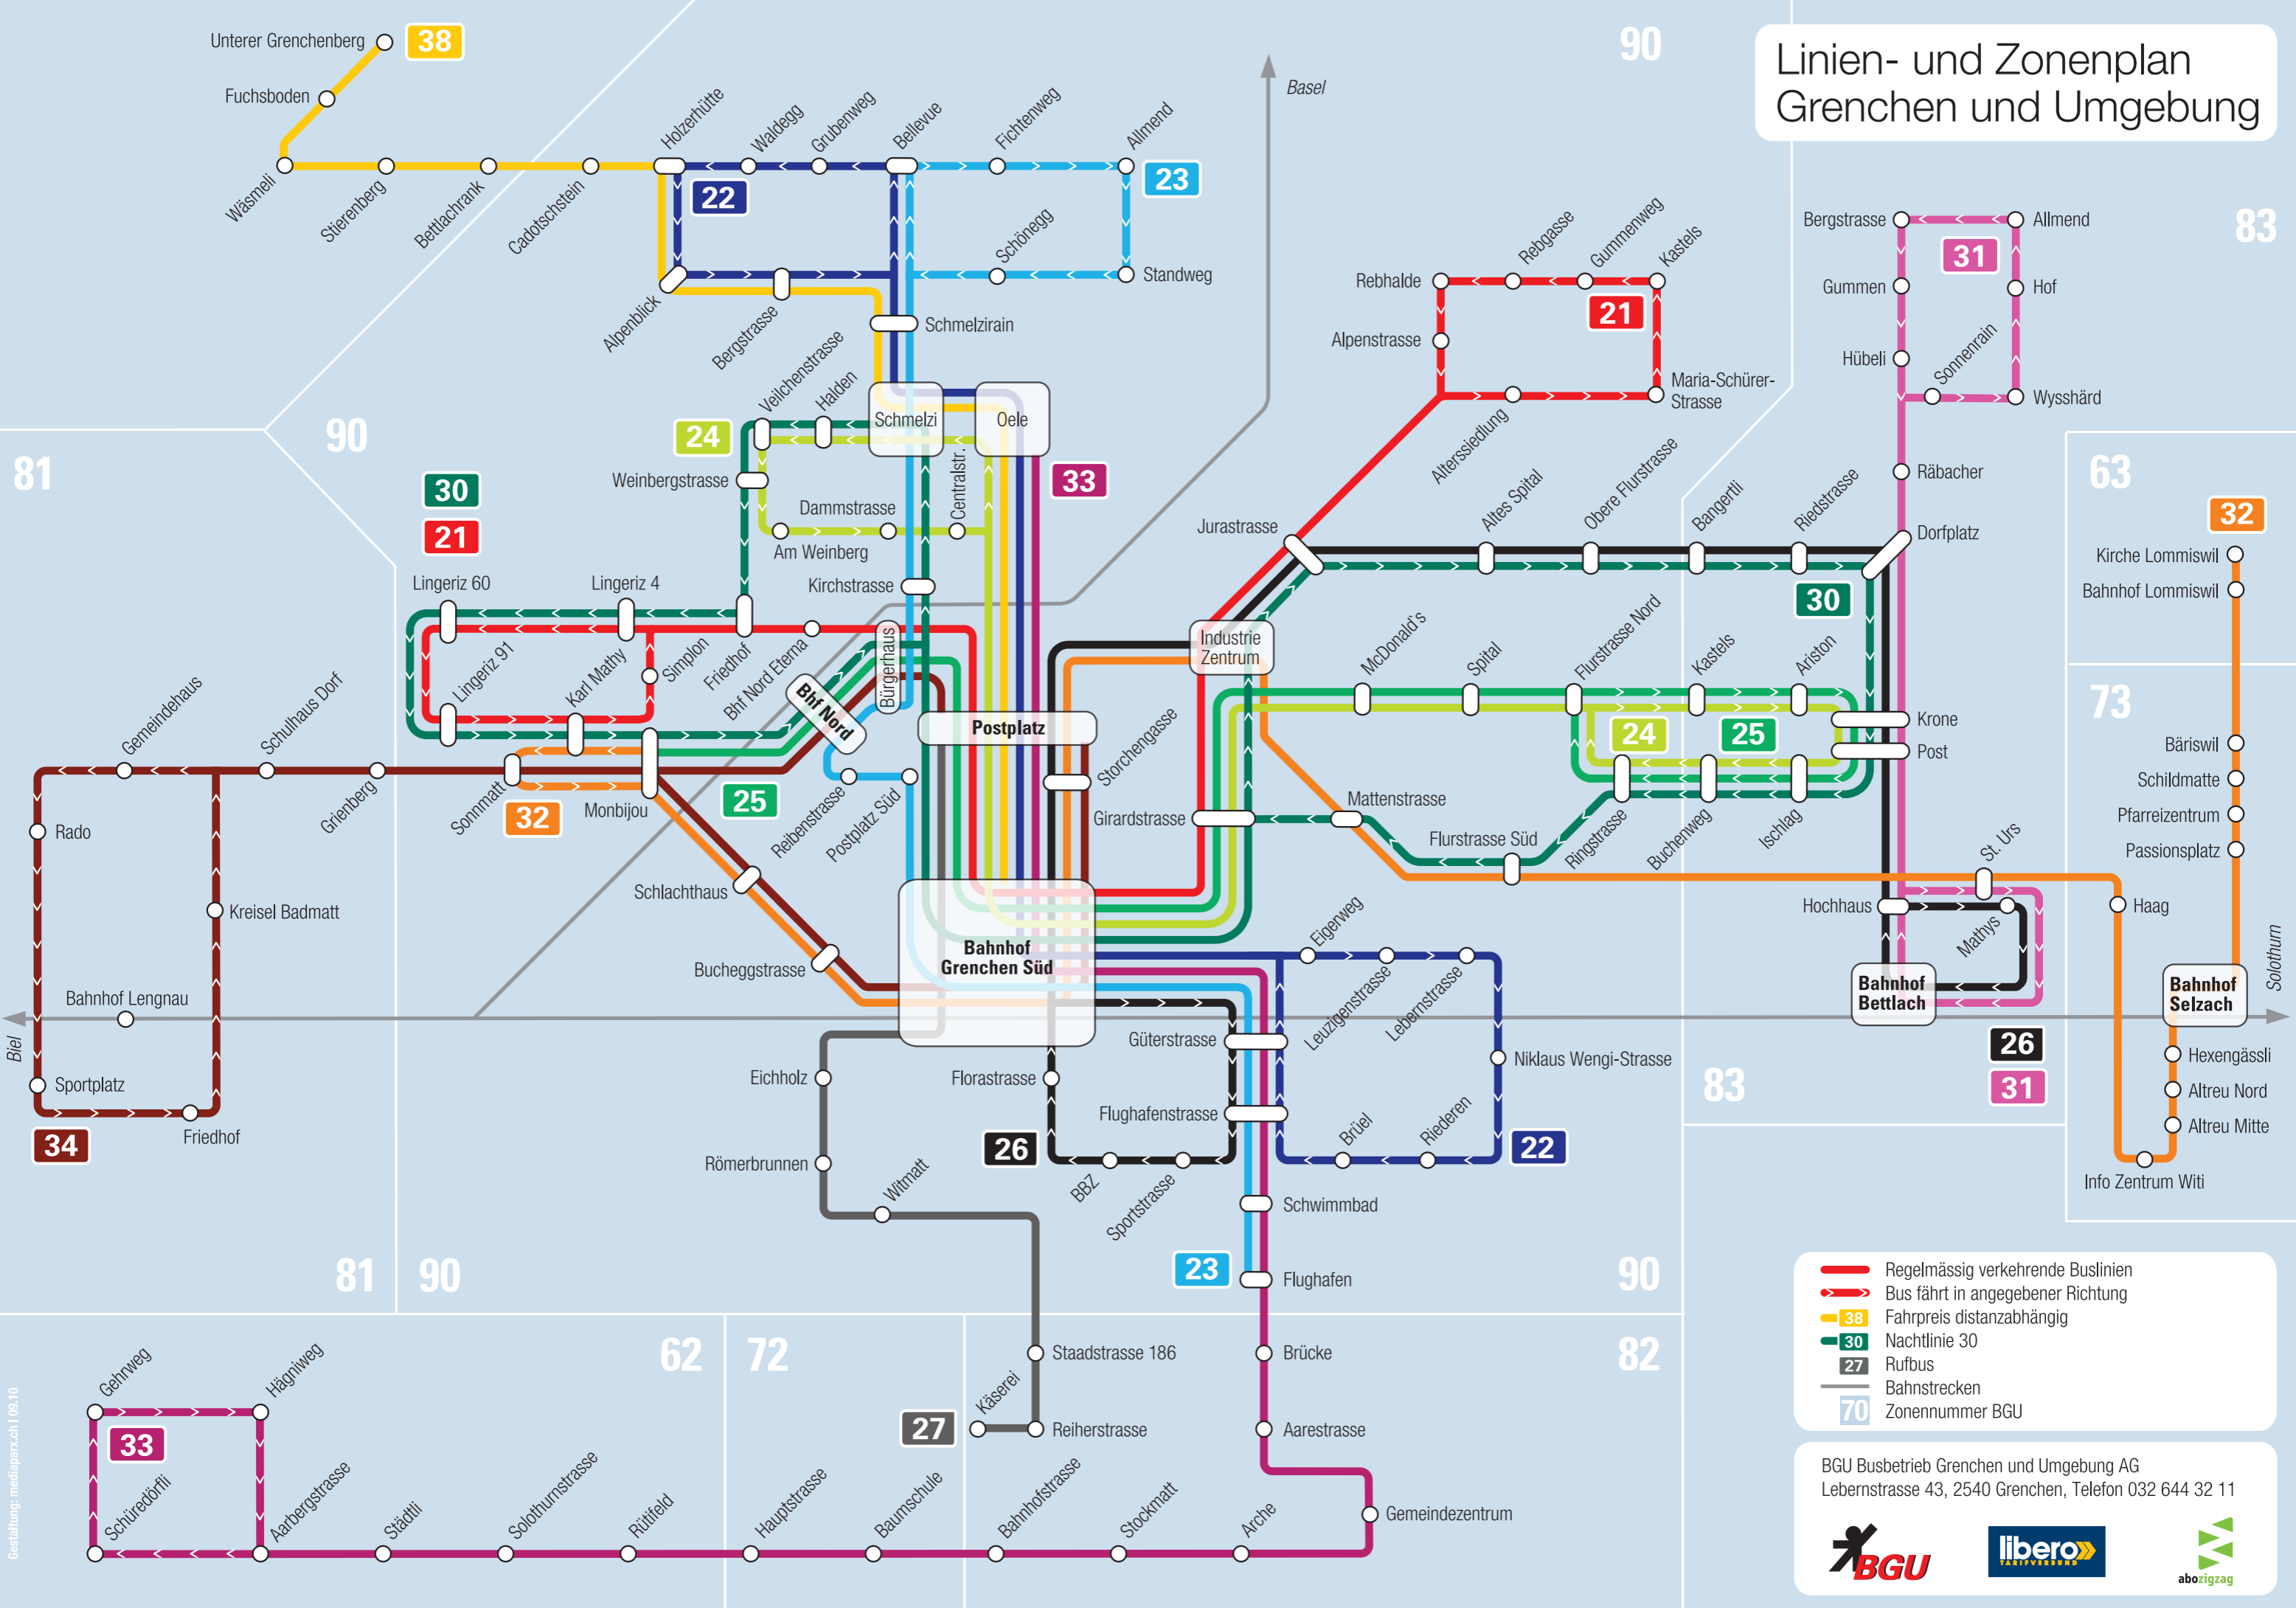

Linien- und Zonenplan Grenchen und Umgebung

- Regelmässig verkehrende Buslinien
- ➔ Bus fährt in angegebener Richtung
- 38 Fahrpreis distanzabhängig
- 30 Nachtlinie 30
- 27 Rufbus
- 70 Bahnstrecken
- 70 Zonennummer BGU

BGU Busbetrieb Grenchen und Umgebung AG
 Lebernstrasse 43, 2540 Grenchen, Telefon 032 644 32 11