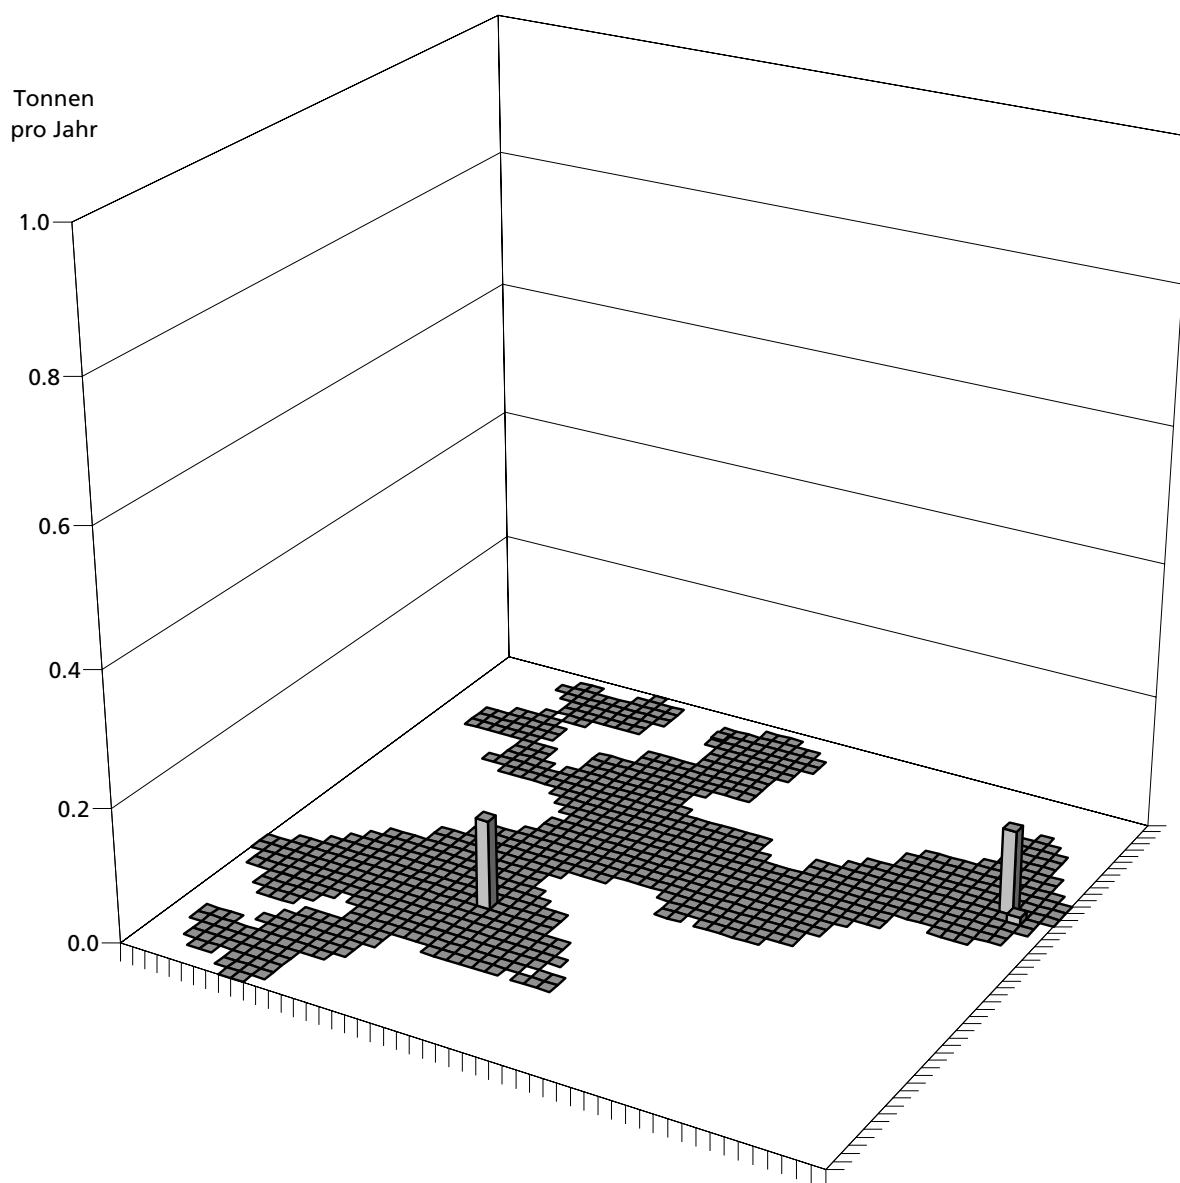

Fluorwasserstoff HF

Totale Emissionen

Die jährlichen Emissionen an Fluorwasserstoff HF im Kanton Solothurn betragen rund 300 Kilogramm. Die Fluorwasserstoff-Emissionen werden fast vollständig von der Quellengruppe Industrie und Gewerbe verursacht. Der Einbau von Abluftreinigungsanlagen zeigte eine markante Reduktion der Fluorwasserstoff-Emissionen. Auch die Emissionen der Abfallverbrennung und der Industrie der Steine und Erden (zum Beispiel Ziegeleien) konnten seither stark reduziert werden.

Darstellung der Daten

In der Darstellung werden die Hauptemittenten sichtbar. Stahlwerke emittieren Fluorwasserstoff beim Einschmelzen von Metallschrott (fluorhaltige Kunststoffe, Freon), Ziegeleien beim Brennen der Backsteine und Ziegel und Keramikhersteller beim eigentlichen Brennvorgang.