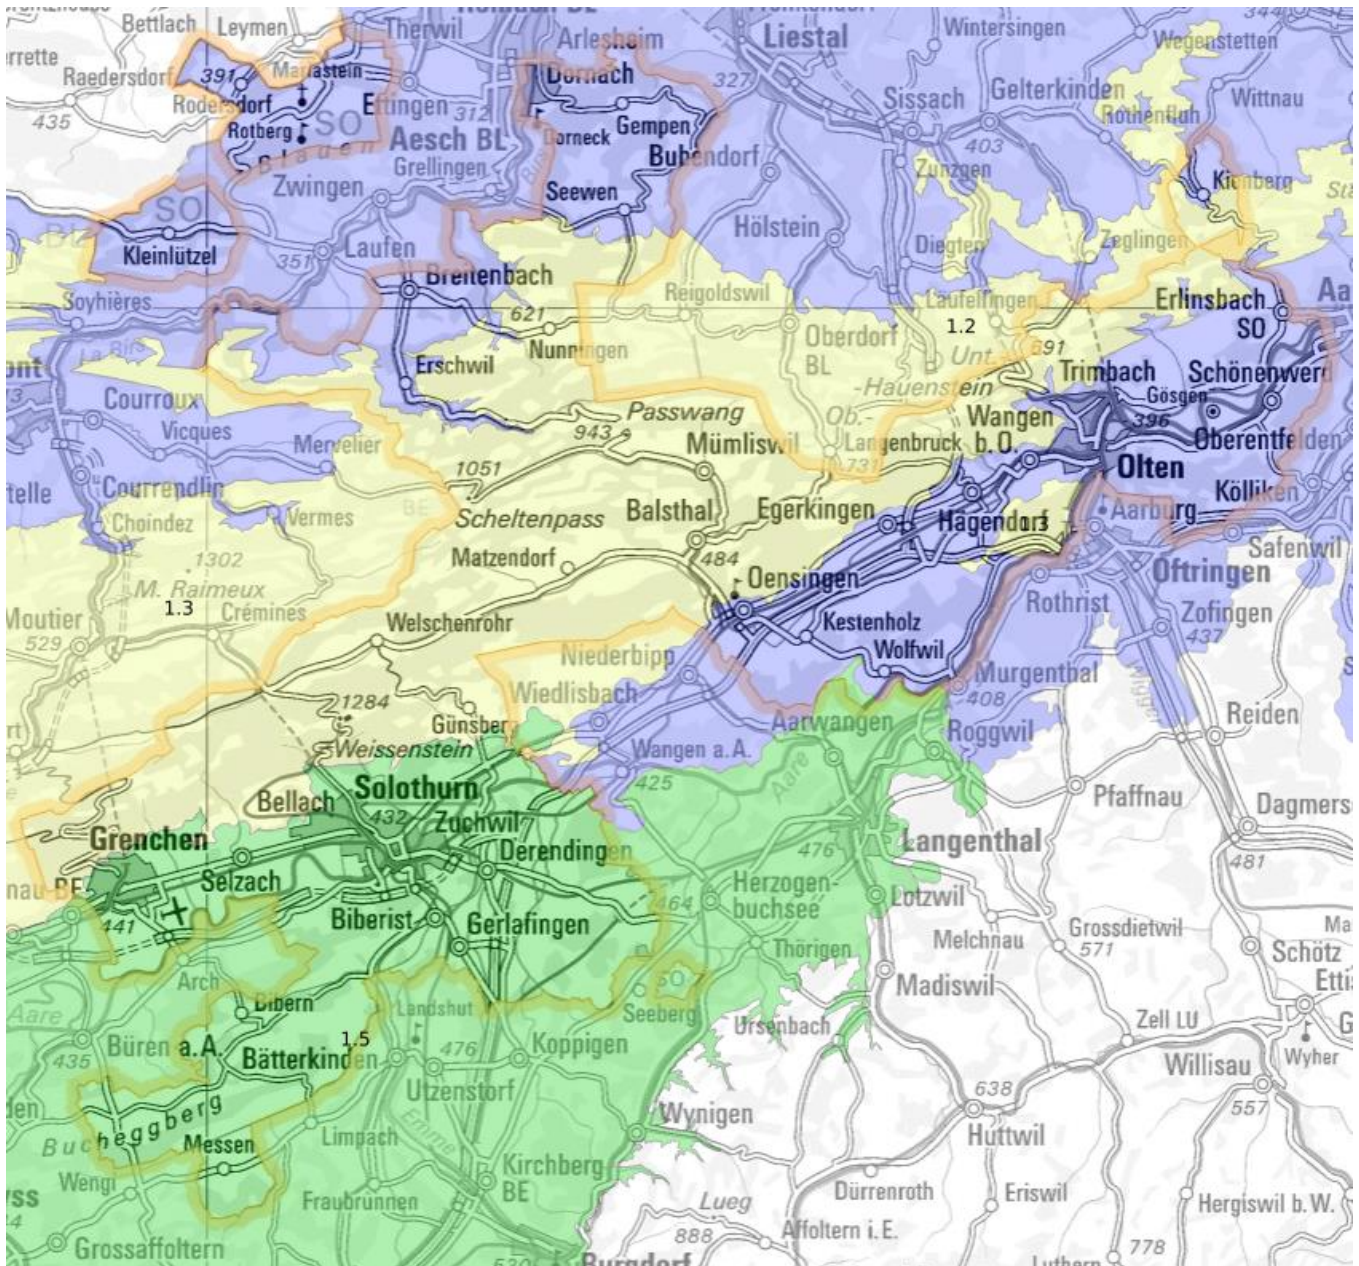

# Mehrjahresprogramm Natur und Landschaft

## Umweltziele Landwirtschaft Subregionen

Die Arten der Faunaliste werden in unterschiedlichen Umweltziele Landwirtschaft (UZL) Subregionen gefördert. Der Kanton Solothurn wurde drei verschiedenen Subregionen der UZL zugeteilt:

- 1.2 Nördliches Mittelland, nördlicher Jura
- 1.3 Tiefe Lagen im Falten Jura
- 1.5 Freiburger, Berner und Solothurner Mittelland, östliche Waadt

Weitere Informationen finden sie hier: [Umweltziele Landwirtschaft "Arten und Lebensräume" \(admin.ch\)](http://www.admin.ch)